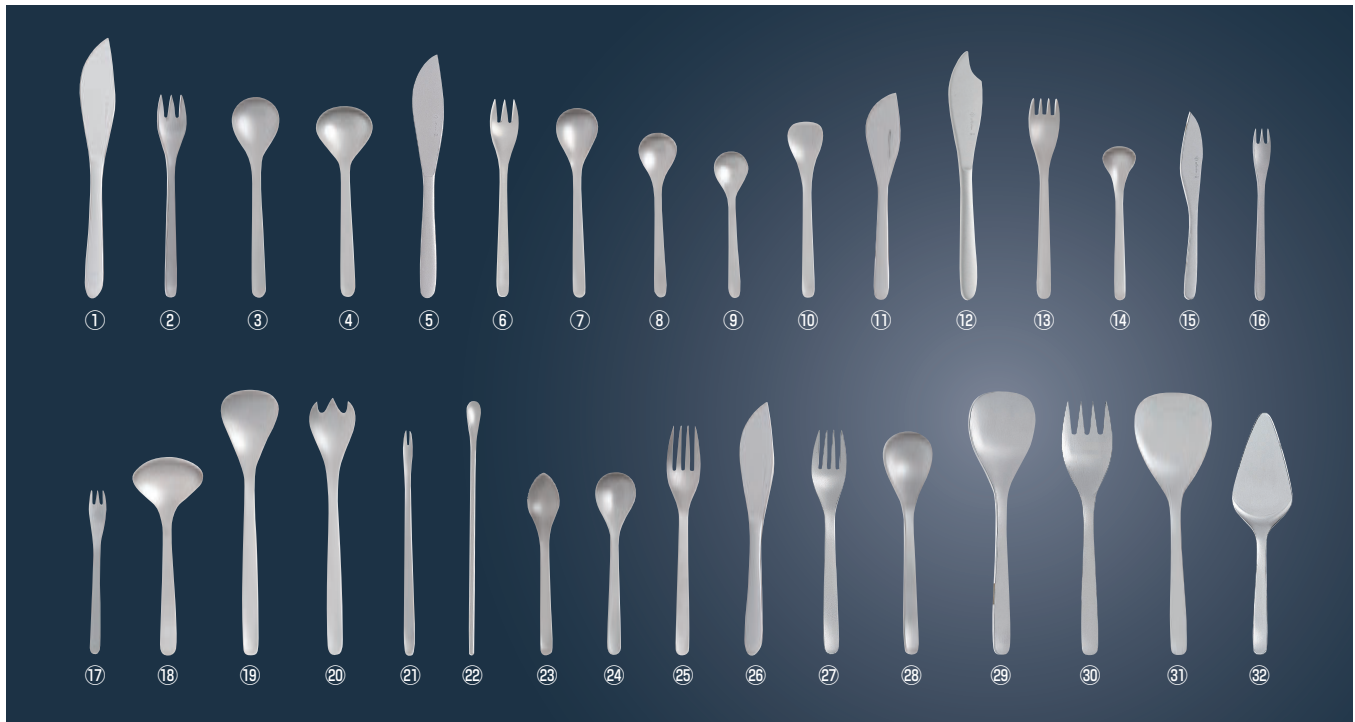

柳宗理 #1250 ステンレスカトラリー

全32アイテム・サテン(つや消し)仕上

	ページコード	全長	商品コード	価格
① テーブルナイフ	5-1407-0101	230	2323500	¥1,100
② テーブルフォーク	5-1407-0201	183	2323600	¥750
③ テーブルスプーン	5-1407-0301	183	2323700	¥750
④ スプーン	5-1407-0401	170	2323800	¥800
⑤ デザートナイフ	5-1407-0501	210	2323900	¥1,000
⑥ デザートフォーク	5-1407-0601	170	2324000	¥650
⑦ デザートスプーン	5-1407-0701	170	2324100	¥650
⑧ ティースプーン	5-1407-0801	140	2324200	¥450
⑨ コーヒースプーン	5-1407-0901	118	2324300	¥430
⑩ アイスクリームスプーン	5-1407-1001	150	2324400	¥450
⑪ バターナイフ	5-1407-1101	170	2324500	¥700
⑫ フィッシュナイフ	5-1407-1201	207	2324600	¥1,000
⑬ フィッシュフォーク	5-1407-1301	170	2324700	¥550
⑭ シュガーレードル	5-1407-1401	130	2324800	¥700
⑮ フルーツナイフ	5-1407-1501	170	2324900	¥800
⑯ ケーキフォーク	5-1407-1601	150	2325000	¥450

51

	ページコード	全長	商品コード	価格
⑰ ヒメフォーク	5-1407-1701	140	2325100	¥430
⑱ ソースレードル	5-1407-1801	165	2325200	¥1,700
⑲ サービススプーン	5-1407-1901	220	2325300	¥1,200
⑳ サービスフォーク	5-1407-2001	220	2325400	¥1,200
㉑ カニフォーク	5-1407-2101	183	2325500	¥600
㉒ マドラースプーン	5-1407-2201	220	2325600	¥650
㉓ グレープフルーツスプーン	5-1407-2301	160	2325700	¥550
㉔ ラージティースプーン	5-1407-2401	162	2325800	¥550
㉕ パスタフォーク	5-1407-2501	198	2325900	¥750
㉖ ディナーナイフ	5-1407-2601	220	2326000	¥1,500
㉗ ディナーフォーク	5-1407-2701	195	2326100	¥850
㉘ ディナーズプーン	5-1407-2801	194	2326200	¥850
㉙ サーバースプーン	5-1407-2901	248	2326300	¥1,500
㉚ サーバーフォーク	5-1407-3001	248	2326400	¥1,500
㉛ サービングスプーン	5-1407-3101	253	2326500	¥1,500
㉜ ケーキサーバー	5-1407-3201	235	2326600	¥1,500

51

柳宗理 #2250 黒柄カトラリー

全11アイテム

	ページコード	全長	商品コード	価格
③③ デザートナイフ	5-1407-3301	215	2326800	¥3,800
③④ デザートフォーク	5-1407-3401	190	2326900	¥3,800
③⑤ デザートスプーン	5-1407-3501	180	2327000	¥3,800
③⑥ スプーン	5-1407-3601	179	2326700	¥3,800
③⑦ ティースプーン	5-1407-3701	140	2327100	¥3,500
③⑧ コーヒースプーン	5-1407-3801	123	2327200	¥3,400
③⑨ バターナイフ	5-1407-3901	168	2327300	¥3,500
④① シュガーレードル	5-1407-4001	127	2327400	¥3,700
④② ヒメフォーク	5-1407-4101	127	2327500	¥3,400
④③ デザートフォーク(4本刃)	5-1407-4201	190	2327600	¥3,800
④④ サラダフォーク	5-1407-4301	168	2327700	¥3,800