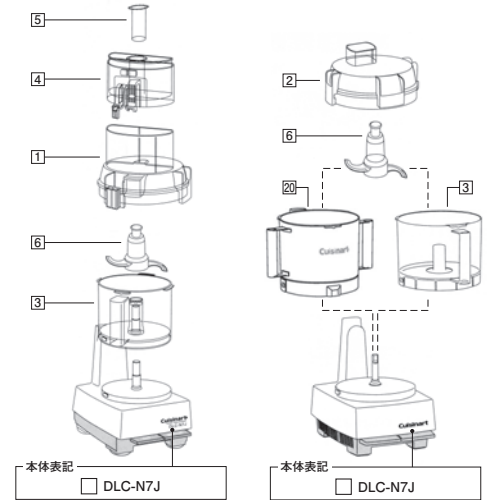

**DLC-7 SUPER PRO**

該当機種 ② DLC-7J2G  
⑦ DLC-7J2S

モーターベースに「DLC-6PROII」とある場合

**DLC-6PROII**

該当機種 ③ DLC-6G

モーターベースに「DLC-10PRO」とある場合

**DLC-10PRO**

該当機種 ④ DLC-10PRO

① DLC-N7JPG  
Gタイプ(多機能タイプ)

⑤ DLC-N7JSS  
⑥ DLC-N7JPS  
Sタイプ(単機能タイプ)

② DLC-7J2G  
③ DLC-6G/④ DLC-10PRO  
Gタイプ(多機能タイプ)

⑦ DLC-7J2S  
Sタイプ(単機能タイプ)

付属・別売パーツ

多機能タイプ

**① DLC-N7JPG (中型)**

基本パーツ				
No.	パーツ名	品番	ページコード	商品コード
1	G用カバー	DLC N7CG	4-2532-0101	0790421 ¥7,700
3	ワークボール	N7WBP	4-2532-0102	0790411 ¥8,800
4	プッシュスリーブ	N7PS	4-2532-0103	0790431 ¥7,700
5	小ブッシャー	020BTX	4-2532-0104	0790440 ¥900
6	メタルブレード	N7MBI	4-2532-0105	0788420 ¥9,900
7	ドップレード	N7DB	4-2532-0106	0788510 ¥2,800
8	1mmスライサー	041TXJ	4-2532-0107	0788700 ¥5,500
9	おろし金	035TXJ	4-2532-0108	0789800 ¥7,200
10	ディスクハンドル	N7DH	4-2532-0109	0789510 ¥2,800
11	スパチュラ	650	4-2532-0110	7435900 ¥900
12	クリーニングブラシ	N7B	4-2532-0111	7435910 ¥900
別売パーツ				
2	S用シンプルカバー	DLC N7CS	4-2532-0112	6166510 ¥7,700
14	6mmスライサー	046		
15	4mmスライサー	044TXJ	4-2532-0113	0789001 ¥5,500
17	2mmスライサー	042TXJ	4-2532-0114	0788800 ¥5,500
18	ファインシュレッダー	034TXJ	4-2532-0115	0789400 ¥5,500
19	ミディアムシュレッダー	037TXJ	4-2532-0116	0789310 ¥5,500

**② DLC-7J2G (中型)**

基本パーツ				
No.	パーツ名	品番	ページコード	商品コード
1	G用カバー	DLC 017BGTJ		
3	ワークボール	005AGTX		
4	プッシュスリーブ	018BGTJ	4-2532-0201	0790430 ¥3,900
5	小ブッシャー	020BTX	4-2532-0202	0790440 ¥900
6	メタルブレード	001BI	4-2532-0203	0788400 ¥6,500
7	ドップレード	019ATX	4-2532-0204	0788500 ¥2,500
8	1mmスライサー	041TXJ	4-2532-0205	0788700 ¥5,500
9	おろし金	035TXJ	4-2532-0206	0789800 ¥7,200
10	ディスクハンドル	039TXJ	4-2532-0207	0789500 ¥2,500
11	スパチュラ	650	4-2532-0208	7435900 ¥900
別売パーツ				
2	S用シンプルカバー	DLC 016GTJ	4-2532-0209	6166500 ¥6,500
14	6mmスライサー	046		
15	4mmスライサー	044TXJ	4-2532-0210	0789001 ¥5,500
17	2mmスライサー	042TXJ	4-2532-0211	0788800 ¥5,500
18	ファインシュレッダー	034TXJ	4-2532-0212	0789400 ¥5,500
19	ミディアムシュレッダー	037TXJ	4-2532-0213	0789310 ¥5,500