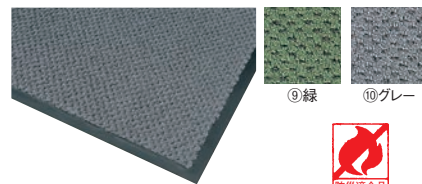

厚み:8mm 材質:ポリプロピレン
●あらゆるシーンにお使いいただける置くだけ簡単マットです。
●水分を吸収し、すれにくく、靴底に付着した汚れをすばやく吸着します。

入口で汚れを落とすスタンダードな繊維マット

⑥3M エンハンスマット 500 91

サイズ	グレー	茶	価格
900×600mm	4-2521-0601 5178700	—	¥8,900
900×1,500mm	4-2521-0602 5179000	4-2521-0604 5179100	¥22,400
1,200×1,800mm	4-2521-0603 5179300	4-2521-0605 5179400	¥35,600

厚み:約9mm 材質:ポリプロピレン(裏地:塩化ビニール)
●極太繊維と極細繊維でコンビネーションされたマットです。
●細かな土砂ばかりでなく、雨の日の水分も瞬時吸収します。
※特注サイズ製作いたします。

玄関マット ニュートレビアン(裏地付) 91

サイズ	⑦緑	⑧灰	価格
中 750×450	4-2521-0701 1189900	4-2521-0801 8579800	¥5,000
大 900×600	4-2521-0702 1189600	4-2521-0802 8579700	¥7,500

厚み:約8mm 材質:ナイロン(裏地:塩化ビニール)
●裏地付で水分を通さず、床を保護します。

ループ&カット加工で 抜群の吸水性・吸塵性・耐久性・耐候性を実現

マジカルマット レギュラー 91

サイズ	⑨緑	⑩グレー	価格
中 450×750	4-2521-0901 7827200	4-2521-1001 7827800	¥5,300
大 600×900	4-2521-0902 7827300	4-2521-1002 7827900	¥8,500
特大 750×900	4-2521-0903 7827400	4-2521-1003 7828000	¥11,000
12号 900×1,200	4-2521-0904 7827500	4-2521-1004 7828100	¥17,000
15号 900×1,500	4-2521-0905 7827600	4-2521-1005 7828200	¥21,500
18号 900×1,800	4-2521-0906 7827700	4-2521-1006 7828300	¥25,500

厚み:8mm(バイル長6)
材質:ナイロン/ポリプロピレン(カット/ループ)
表面/塩ビバックキグ

靴底の水分を素早く吸い取り、雨の日のフロアを きれいに保つ

エコレインマット 93

サイズ	⑪グリーン	⑫グレー	価格
600×900mm	4-2521-1101 0911300	4-2521-1201 0911400	¥10,000
900×1,500mm	4-2521-1102 0911500	4-2521-1202 0911600	¥23,500
900×1,800mm	4-2521-1103 0911700	4-2521-1203 0911800	¥27,500