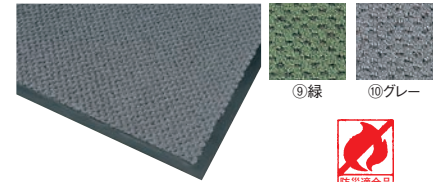

厚み:8mm 材質:ポリプロピレン
●あらゆるシーンにおいて使いいただける置くだけ簡単マットです。
●水分を吸収し、すれにくく、靴底に付着した汚れをすばやく吸着します。

入口で汚れを落とすスタンダードな繊維マット

⑥3M エンハンスマット 500

サイズ	グレイ	茶	価格
900×600mm	4-2521-0601 5178700	—	¥9,800
900×1,500mm	4-2521-0602 5179000	4-2521-0604 5179100	¥25,000
1,200×1,800mm	4-2521-0603 5179300	4-2521-0605 5179400	¥39,500

厚み:約9mm 材質:ポリプロピレン(裏地:塩化ビニール)
●極太繊維と極細繊維でコンビネーションされたマットです。
●細かな土砂ばかりでなく、雨の日の水分も瞬時吸収します。
※特注サイズ製作いたします。

玄関マット ニュートレビアン(裏地付)

サイズ	⑦緑	⑧灰	価格
中 750×450	4-2521-0701 1189900	4-2521-0801 8579800	¥5,000
大 900×600	4-2521-0702 1189600	4-2521-0802 8579700	¥7,500

厚み:約8mm 材質:ナイロン(裏地:塩化ビニール)
●裏地付で水分を通さず、床を保護します。

ループ&カット加工で 抜群の吸水性・吸塵性・耐久性・耐候性を実現

マジカルマット レギュラー

サイズ	⑨緑	⑩グレイ	価格
中 450×750	4-2521-0901 7827200	4-2521-1001 7827800	¥5,300
大 600×900	4-2521-0902 7827300	4-2521-1002 7827900	¥8,500
特大 750×900	4-2521-0903 7827400	4-2521-1003 7828000	¥11,000
12号 900×1,200	4-2521-0904 7827500	4-2521-1004 7828100	¥17,000
15号 900×1,500	4-2521-0905 7827600	4-2521-1005 7828200	¥21,500
18号 900×1,800	4-2521-0906 7827700	4-2521-1006 7828300	¥25,500

厚み:8mm(バイル長6)
材質:ナイロン/ポリプロピレン(カット/ループ)
表面/塩ビバックイング

靴底の水分を素早く吸い取り、雨の日のフロアを きれいに保つ

エコレインマット

サイズ	⑪グリーン	⑫グレイ	価格
600×900mm	4-2521-1101 0911300	4-2521-1201 0911400	¥10,000
900×1,500mm	4-2521-1102 0911500	4-2521-1202 0911600	¥23,500
900×1,800mm	4-2521-1103 0911700	4-2521-1203 0911800	¥27,500