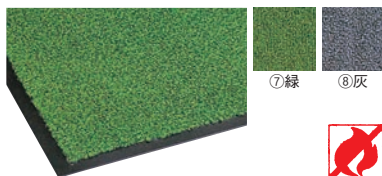

厚み:8mm 材質:ポリプロピレン、ポリエステル(裏地:塩化ビニール)
重量:3.5kg/m²
●2種類の繊維の組み合わせと凹凸で土砂・水分の除去性を実現したカーペットマットです。

⑤3M ノーマッド ベーシックマット グレー 91

サイズ	ページコード	商品コード	価格
900mm×690mm	4-2521-0501	5178300	¥4,526
900mm×1,380mm	4-2521-0502	5178400	¥8,296

厚み:8mm 材質:ポリプロピレン
●あらゆるシーンにお使いいただける置くだけ簡単マットです。
●水分を吸収し、すれにくく、靴底に付着した汚れをすばやく吸着します。

入口で汚れを落とすスタンダードな繊維マット

⑥3M エンハンスマット 500 91

サイズ	グレー	茶	価格
900×600mm	4-2521-0601 5178700	—	¥8,900
900×1,500mm	4-2521-0602 5179000	4-2521-0604 5179100	¥22,400
1,200×1,800mm	4-2521-0603 5179300	4-2521-0605 5179400	¥35,600

厚み:約9mm 材質:ポリプロピレン(裏地:塩化ビニール)
●極太繊維と極細繊維でコンビネーションされたマットです。
●細かな土砂ばかりでなく、雨の日の水分も瞬時吸収します。
※特注サイズ製作いたします。

玄関マット ニュートレビアン(裏地付) 91

サイズ	⑦緑	⑧灰	価格
中 750×450	4-2521-0701 1189900	4-2521-0801 8579800	¥5,000
大 900×600	4-2521-0702 1189600	4-2521-0802 8579700	¥7,500

厚み:約8mm 材質:ナイロン(裏地:塩化ビニール)
●裏地付で水分を通さず、床を保護します。

ループ&カット加工で 抜群の吸水性・吸塵性・耐久性・耐候性を実現

マジカルマット レギュラー 91

サイズ	⑨緑	⑩グレー	価格
中 450×750	4-2521-0901 7827200	4-2521-1001 7827800	¥5,300
大 600×900	4-2521-0902 7827300	4-2521-1002 7827900	¥8,500
特大 750×900	4-2521-0903 7827400	4-2521-1003 7828000	¥11,000
12号 900×1,200	4-2521-0904 7827500	4-2521-1004 7828100	¥17,000
15号 900×1,500	4-2521-0905 7827600	4-2521-1005 7828200	¥21,500
18号 900×1,800	4-2521-0906 7827700	4-2521-1006 7828300	¥25,500