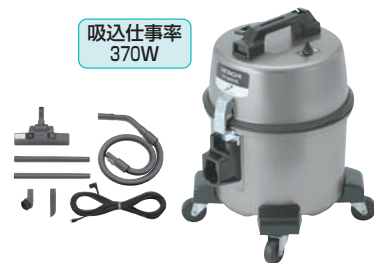

- 吸引力が圧倒的な業務用掃除機。
- 450Wの吸込仕事率で、綿埃・土埃・砂ゴミ・毛髪などを強力に吸引します。
- 他の業務用掃除機にはない、パワーモーター回転ブラシヘッドを採用。
- ヘッドは通常のL300とワイド幅のL400を標準セット。用途に合わせて効率よく清掃が可能。
- 耐久性にも特化。ホースは従来の業務用掃除機ホースの約10倍の耐久性。
- 本体にはLEDでお知らせする「ゴミサイン」を搭載。
- テーブル、椅子など周囲の傷防止として、本体全体にはラバーのプロテクション加工を施しています。
- 清掃モードは「標準・静音・強」の3機能。

紙パック
AMC93K-CA0(10枚入)
4-2463-0202 5324110 ¥2,400 ㊦

82 バスホックス・洗浄ラック

ハイパワーでしっかり集じん

吸込仕事率
370W

③ 日立 店舗用 掃除機
CV-G95KNL (乾式) ㊦

ページコード	商品コード	価格
4-2463-0301	7759400	¥45,000

外形:330×283×H416
電源:単相100V 50/60Hz
消費電力:1,050W 集じん容量:5.5ℓ
重量:8.5kg 運転音:62dB
コードの長さ:15m(着脱式)
付属品:ホース、ラクラク床用吸口、延長管、棚用吸口、すき間(サッシ)用吸口、コード、お店パックSP-15C(本体装着1枚)、布袋フィルターSP-70

- ハイパワーでしっかり集じん。コンパクトタイプ
- 紙パックと布フィルター(付属)が両方使える。

軽量タイプお店用クリーナー

吸込仕事率
360W

④ 日立 店舗用 掃除機
CV-G1200 (乾式) ㊦

ページコード	商品コード	価格
4-2463-0401	7759500	¥33,000

外形:388×335×H471
電源:単相100V 50/60Hz
消費電力:1,050W 集じん容量:12ℓ
集じん方式:布フィルター
重量:6.8kg 運転音:71dB
コードの長さ:8m(直付け式)
付属品:ホース、床用吸口、延長管、棚用自在吸口、すき間(サッシ)用吸口

- 隙間に入ったゴミは飛ばしてお掃除、便利な「プロウ機能」付

83 カート・台車

84 ユニフォーム

オフィスや店舗などの清掃に

吸込仕事率
248W

⑤ ケルヒャー 業務用
ドライクリーナー T10/1 ㊦ ドイツ

ページコード	商品コード	価格
4-2463-0501	1102400	¥59,000

外形:355×310×H385
電源:単相100V 50/60Hz
消費電力:1,200W
集じん容量:10ℓ
重量:6kg
運転音:65dB
コードの長さ:9.5m
付属品:サクシジョンホース2m×1、サクシジョンパイプ×2、フロアノズル×1、フィルターバスケット×1、モーター保護フィルター×1、合成繊維フィルターパック×1