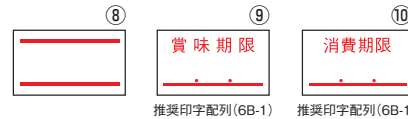

- 外寸:72×220×H142
- 材質:ステンレス
- 12mm幅のセロハンテープもご使用できます。テープは別売です。

バッグシーラー用 テープ Cタイプ (20巻)

	ページコード	商品コード	価格
③赤	4-2342-0301	0826300	¥4,100
④青	4-2342-0401	0826400	¥4,100
⑤黄	4-2342-0501	0826500	¥4,100
⑥緑	4-2342-0601	0826600	¥4,100

テープ幅9×35m 材質:セロファン

⑦ハンドラベラー PB-1 (6B-1)

ページコード	商品コード	価格
4-2342-0701	0143200	¥16,000

- 外寸:250×150
- 小型軽量タイプで最小ラベルを使用
- 落下衝撃にも強い抜群の耐久性
- ※インクローラー(5ヶ入) 4-2342-0702 0143240 ¥2,200

ハンドラベル PB-1用 (1000枚)×10組

	ページコード	商品コード	価格
⑧PB-3	4-2342-0801	0143210	¥1,600
⑨PB-4	4-2342-0901	0143220	¥1,600
⑩PB-6	4-2342-1001	0143230	¥1,600