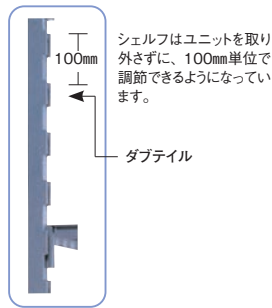

キャンプロ カムシェルビング部品

ポストキット:2本のポストと1組のポストコネクタ(上部と底部)

●ポスト

ポストの 高さ	ダブテイルの 間隔	ダブテイルの 数
固定型 H 820	100	6
H1,430	100	12
H1,630	100	14
H1,830	100	16
H2,140	100	19
可動型 H 890	100	6
H1,500	100	12
H1,700	100	14
H1,910	100	16

●可動カムシェルビング用ポスト

●ポストコネクタ

シェルフキット:トラバースが2本と、プレート1組

●トラバース

トラバースは、ポストのダブテイルにカチッとハマります。シェルフプレートはトラバースの上にのります。各シェルフ毎にトラバースが2個必要です。

●シェルフプレート

シェルフプレートはポリプロピレン製です。通気型とソリッド型があります。

●コーナーコネクタセット ⑦

①CSCC (2個1組) 4-2088-0101 8867510 ¥1,720
コーナーコネクタを使って、基本ユニットと2つ目のユニットをL型につなげたり、2つのユニットをU字型につなげることができます。コーナーコネクタセットは、シェルフ毎に1組必要です。コーナーコネクタで接続してあるシェルフが支えることができる最高重量はシェルフごとに180kgです。
※コーナーコネクタで接続するトラバースは1,220mm以下のものをお薦めします。

奥行610mm専用

⑨キャンプロ カムシェルビング
ドライングラック CSDR7 (151) ⑦

ページコード	商品コード	価格
4-2088-0901	8896500	¥17,800

- サイズ:597×260×H95
- 奥行610mmのエレメントユニットに取り付けることができます。
- 水切り簡単、衛生的に保管できます。
- 少ない収納面積で、出し入れも簡単です。

●ダネツジスタンド ⑦

長さ1,380mm以上のシェルフの一番下に置き、450kgまでの重さをかけることができます。