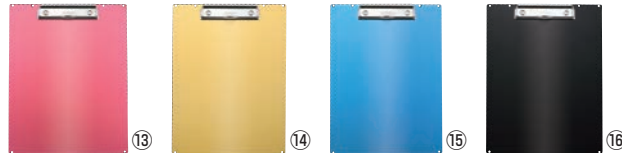

アルミクリップボード

クリップ部に板バネ使用

アルミクリップボード

品番	ページコード	サイズ	外寸	重量	商品コード	価格
⑥ACB-A4 横	4-2053-0601	A4	314×223	230g	3006520	¥4,900
ACB-B4 横	4-2053-0602	B4	380×275	320g	3006530	¥5,600
ACB-A3 横	4-2053-0603	A3	446×314	430g	3006540	¥10,000
⑦ACB-A4 縦	4-2053-0701	A4	223×314	230g	3006550	¥4,900
ACB-B4 縦	4-2053-0702	B4	275×380	320g	3006560	¥5,600
ACB-A3 縦	4-2053-0703	A3	314×446	430g	3006570	¥10,000

材質:本体/アルミ(アルマイト仕上げ) クリップ部/SUS304 板厚:1mm
●クリップ部はスプリングバネを使用せず、板バネ式ですので破損して欠落することがあります。

アルミクリップボード

品番	ページコード	サイズ	外寸	商品コード	価格
⑧AS-A4S	4-2053-0801	A4-S	330×240	8668800	¥2,400
AS-B4S	4-2053-0802	B4-S	395×290	8669000	¥3,400
AS-A3S	4-2053-0803	A3-S	450×330	8669200	¥4,100
⑨AS-A4E	4-2053-0901	A4-E	240×330	8668900	¥2,400
AS-B4E	4-2053-0902	B4-E	290×395	8669100	¥3,400
AS-A3E	4-2053-0903	A3-E	330×450	8669300	¥4,100

材質:本体/アルミ クリップ/ステンレス
●軽くて丈夫なアルミのクリップボード。

アルミクリップボード チェーン付

品番	ページコード	サイズ	外寸	チェーン長さ	商品コード	価格
⑩AS-A4S-C	4-2053-1001	A4-S	330×240	400	8668200	¥3,000
AS-B4S-C	4-2053-1002	B4-S	395×290	400	8668400	¥4,300
AS-A3S-C	4-2053-1003	A3-S	450×330	600	8668600	¥5,100
⑪AS-A4E-C	4-2053-1101	A4-E	240×330	400	8668300	¥3,000
AS-B4E-C	4-2053-1102	B4-E	290×395	500	8668500	¥4,300
AS-A3E-C	4-2053-1103	A3-E	330×450	600	8668700	¥5,100

材質:本体/アルミ クリップ・チェーン/ステンレス

カラーアルマイト仕上げでゾーニングに便利

⑫ステア アルミクリップボード A4タテ

ページコード	商品コード	価格
KNA-503-SV シルバー	4-2053-1201 1213210	¥2,500

外寸:320×235×H10
サイズ:A4 タテ型
材質:本体/アルミ クリップ/ステンレス
重量:317g 板厚:1.5
●1.5mm厚の丈夫なアルミ板
●クリップパーツにはサビにくいSUS304