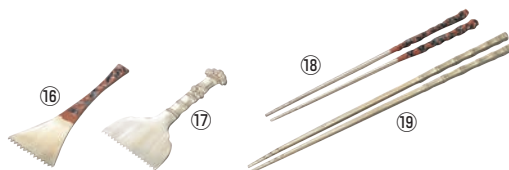

⑯狹形長寿 灰ならし

ページコード	商品コード	価格
4-2024-1601	6059900	¥4,600

幅:75 全長:175

⑱長寿 火箸

ページコード	商品コード	全長	商品コード	価格
4-2024-1801	6060100	¥4,300		

全長:270

⑰松竹梅 灰ならし

ページコード	商品コード	価格
4-2024-1701	6060000	¥4,600

幅:90 全長:165

⑲角竹 火箸

ページコード	商品コード	全長	商品コード	価格
4-2024-1901	270 6060200	¥4,300		
4-2024-1902	330 6060300	¥4,800		

⑱～⑲材質:砲金鑄物

81 棚・作業台

82 バスボックス・洗浄ラック

83 カート・台車

84 ユニフォーム

85 厨房消耗品

86 清掃・衛生用品

79 店舗備品・インテリア

80 店舗備品・防災用品