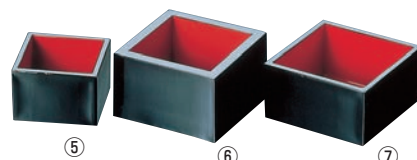

ご注文の際は、  
ページ・番号・商品コードをご記入ください。

①ひのき 神棚 三社 **納期直A**

ページコード	商品コード	価格
4-2024-0101	5498500	¥40,000

外寸:640×240×H450

②ひのき 三宝 **納期直A**

ページコード	外寸	商品コード	価格
5寸	4-2024-0201	150×150×H125	5499100 ¥3,100
6寸	4-2024-0202	180×180×H140	5499200 ¥3,800
7寸	4-2024-0203	210×210×H160	5499300 ¥5,000
8寸	4-2024-0204	240×240×H180	5499400 ¥6,100
9寸	4-2024-0205	270×270×H195	5499500 ¥7,400
1尺	4-2024-0206	300×300×H220	5499600 ¥14,700

③ひのき 祝マス **71**

ページコード	外寸	商品コード	価格
5勺用	4-2024-0301	67×67×H47	6944900 ¥640
1合用	4-2024-0302	82×82×H57	1577300 ¥690
5合用	4-2024-0303	143×143×H78	1577400 ¥2,700
1升用	4-2024-0304	175×175×H93	1577500 ¥3,500

④ひのき マス 1/2合

ページコード	商品コード	価格
4-2024-0401	1561630	¥1,000

外寸:85×85×H30  
●浅めのマスの為、器としてはもちろん、こぼし酒にも最適です。

⑤マス 5勺 黒内朱

ページコード	商品コード	価格
4-2024-0501	7671700	¥530

外寸:59×59×H40

⑥マス 一合 DXタイプ 黒内朱(全面塗)

ページコード	商品コード	価格
4-2024-0601	7671800	¥600

外寸:78×78×H50

⑦マス 一合 SDタイプ 黒内朱

ページコード	商品コード	価格
4-2024-0701	7671900	¥520

外寸:79×79×H44  
⑤～⑦材質:ABS樹脂

⑧盃 3寸 朱天金 **納期直A**

ページコード	商品コード	価格
4-2024-0801	7671600	¥360

外寸:φ91×H29

⑨盃 3寸 朱寿天金 **納期直A**