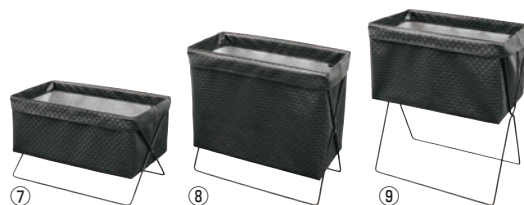

ページコード	商品コード	価格
⑤	ブラック 4-2021-0501 5959210	¥6,900
⑥	ブラウン 4-2021-0601 5959220	¥6,900

外寸:500×300×H400(開いた時)
袋サイズ:450×H270
●バッグ・衣類・小物入れなどに
●5mmの底板付き
●開脚ストッパー2本付き

サイドワゴン・メッシュ L R-330 加

ページコード	商品コード	価格
⑩	ブラウン 4-2021-1001 6390101	¥5,200
⑪	ブラック 4-2021-1101 6390111	¥5,200
⑫	グレー 4-2021-1201 6390200	¥5,200

外寸:430×250×H510
内寸:H390
材質:本体/メッシュ(ナイロン100%)
フレーム/スチール(クロームメッキ)
●メッシュで中が見えるので荷物の置き忘れを防ぎます。
●折りたたみ式
●フレームから取り外せて洗濯ができます。

サイドワゴン・メッシュ M R-350 加

ページコード	商品コード	価格
⑬	ブラウン 4-2021-1601 6390141	¥4,800
⑭	ブラック 4-2021-1701 6390151	¥4,800
⑮	グレー 4-2021-1801 6390220	¥4,800

外寸:430×200×H410
内寸:H330
材質:本体/メッシュ(ナイロン100%)
フレーム/スチール(クロームメッキ)
●メッシュで中が見えるので荷物の置き忘れを防ぎます。
●折りたたみ式
●フレームから取り外せて洗濯ができます。

サイドワゴン・メッシュレザー調 ブラック 加

ページコード	外寸	商品コード	価格
⑦	R-325BK 450×280×H270	4-2021-0701 1511900	¥6,800
⑧	R-359BK 430×200×H410	4-2021-0801 1511910	¥7,000
⑨	R-338BK 浅型 430×250×H510	4-2021-0901 1511920	¥6,200

外寸:430×250×H510
内寸:H250
材質:本体/メッシュ(ナイロン100%)
フレーム/スチール(クロームメッキ)
●メッシュで中が見えるので荷物の置き忘れを防ぎます。
●折りたたみ式
●フレームから取り外せて洗濯ができます。

ミニサイドワゴン・メッシュ R-331 加

ページコード	商品コード	価格
⑲	ブラウン 4-2021-1901 6390180	¥4,500
⑳	ブラック 4-2021-2001 6390190	¥4,500
㉑	グレー 4-2021-2101 6390230	¥4,500