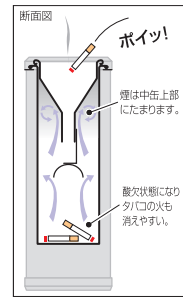

スチール(アクリル樹脂焼付塗装仕上)

EBM 角スモーキングスタンド

	ページコード	商品コード	価格
⑪	ブラック	4-1941-1101	3489010 ¥18,000
⑫	アイボリー	4-1941-1201	3489020 ¥18,000

外寸:150×150×H550
スチール(焼付塗装)

消煙灰皿シリーズ

煙の出ない吸いから入れ(PAT.)

もみ消すことなく、消煙します。

スモーキングスタンド 消煙タイプ

	ページコード	商品コード	価格
⑬	NS-A1 ベース無	4-1941-1301	6576000 ¥49,000
⑭	NS-B1 ダークブラウン	4-1941-1401	6575900 ¥32,000

外寸:200×200×H600
ベース無/ステンレスヘアライン(つや消し仕上)
ダークブラウン/ボンデ鋼板(メラミン焼付塗装)

スモーキングスタンド 消煙タイプ SS-255

	ページコード	商品コード	価格
⑮	白	4-1941-1501	2872510 ¥36,000
⑯	黒	4-1941-1601	2872520 ¥36,000

外寸:210×H570
本体/スチール 天板/ステンレス
中缶/シルバージンク

SS-255

煙を出さない「消煙構造」
火がついたまま灰皿にポイ捨てされたタバコの煙を外に出さない「消煙構造」。また内部は塵欠状態になるので、タバコの火も消えやすくなります。

対流式酸欠機構により、
内容器は常に酸欠状態
ポイ捨てのタバコを完全消火!

⑰スモーキングスタンド 消煙タイプ ブラック

	ページコード	商品コード	価格
⑰	YS-24L-1D	4-1941-1701	6576400 ¥42,300

外寸:203×203×H640
スチール(メラミン焼付塗装)

⑱スモーキングスタンド

	ページコード	商品コード	価格
⑱	NS-805	4-1941-1801	7565700 ¥28,600

外寸:210×210×H600
本体/ステンレスヘアライン(つや消し仕上)
プレート/亜鉛ダイカスト
灰皿ボトル/アルミ(アルマイト仕上)

⑲スモーキングスタンド (アイボリー)

	ページコード	商品コード	価格
⑲	OSK-260	4-1941-1901	7565000 ¥25,600