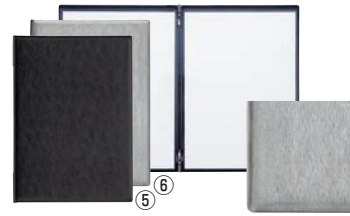

カジュアルなファブリック調

メニューファイル A4

ページコード	商品コード	価格
③黒 MN-151	4-1900-0301	8232300 ¥2,600
④青 MN-151	4-1900-0401	8232400 ¥2,600

225×318(A4 4ページ仕様)
※4枚8ページまで増減可
材質:PVC

付属パーツ:ビニール MB-101

4-1900-0402 8232700 ¥380

モダンなヘアライン調

メニューファイル A4

ページコード	商品コード	価格
⑤黒 MN-152	4-1900-0501	8232500 ¥2,600
⑥灰 MN-152	4-1900-0601	8232600 ¥2,600

225×318(A4 4ページ仕様)
※4枚8ページまで増減可
材質:PVC

付属パーツ:ビニール MB-101

4-1900-0602 8232700 ¥380

簡単にページの追加ができる
クリップ式

紙を出し入れする方向
タテ入れ