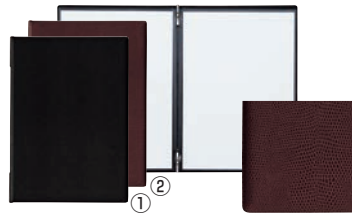

ご注文の際は、
ページ・番号・商品コードをご記入ください。

高級感のあるレザー調

メニューファイル A4

ページコード	商品コード	価格
①黒 MN-150	4-1900-0101	8232100 ¥2,600
②茶 MN-150	4-1900-0201	8232200 ¥2,600

225×318(A4 4ページ仕様)
※4枚8ページまで増減可
材質:PVC

付属パーツ:ビニール MB-101

4-1900-0202 8232700 ¥380

カジュアルなファブリック調

メニューファイル A4

ページコード	商品コード	価格
③黒 MN-151	4-1900-0301	8232300 ¥2,600
④青 MN-151	4-1900-0401	8232400 ¥2,600

225×318(A4 4ページ仕様)
※4枚8ページまで増減可
材質:PVC

付属パーツ:ビニール MB-101

4-1900-0402 8232700 ¥380

モダンなヘアライン調

メニューファイル A4

ページコード	商品コード	価格
⑤黒 MN-152	4-1900-0501	8232500 ¥2,600
⑥灰 MN-152	4-1900-0601	8232600 ¥2,600

225×318(A4 4ページ仕様)
※4枚8ページまで増減可
材質:PVC

付属パーツ:ビニール MB-101

4-1900-0602 8232700 ¥380

簡単にページの追加ができる
クリップ式

紙を出し入れする方向
タテ入れ

81 棚・作業台

82 バスボックス・洗浄ラック

焼肉屋さん、お好み焼き屋さんにピッタリ!!

材質:本体透明部/耐熱PET
本体淵/リサイクルレザ

シンビ 耐熱メニューブック

	黒	赤	茶	価格
⑦SUPER-A-7 4ページ 2ツ折	4-1900-0701 3256310	4-1900-0702 3256320	4-1900-0703 3256330	¥1,800
⑧SUPER-A-8 6ページ 3ツ折	—	4-1900-0801 3256350	4-1900-0802 3256360	¥3,000
⑨SUPER-A-9 8ページ 2ツ折	—	—	4-1900-0901 3256390	¥3,800