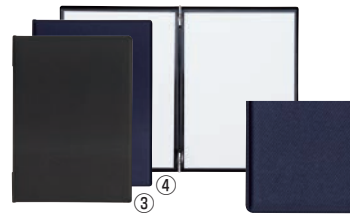

ご注文の際は、
ページ・番号・商品コードをご記入ください。

高級感のあるレザー調

メニューファイル A4

ページコード	商品コード	価格
①黒 MN-150	4-1900-0101	8232100 ¥2,600
②茶 MN-150	4-1900-0201	8232200 ¥2,600

225×318(A4 4ページ仕様)
※4枚8ページまで増減可
材質:PVC

付属パーツ:ビニール MB-101

4-1900-0202 8232700 ¥380

カジュアルなファブリック調

メニューファイル A4

ページコード	商品コード	価格
③黒 MN-151	4-1900-0301	8232300 ¥2,600
④青 MN-151	4-1900-0401	8232400 ¥2,600

225×318(A4 4ページ仕様)
※4枚8ページまで増減可
材質:PVC

付属パーツ:ビニール MB-101

4-1900-0402 8232700 ¥380

モダンなヘアライン調

メニューファイル A4

ページコード	商品コード	価格
⑤黒 MN-152	4-1900-0501	8232500 ¥2,600
⑥灰 MN-152	4-1900-0601	8232600 ¥2,600

225×318(A4 4ページ仕様)
※4枚8ページまで増減可
材質:PVC

付属パーツ:ビニール MB-101

4-1900-0602 8232700 ¥380

簡単にページの追加ができる
クリップ式

紙を出し入れする方向
タテ入れ