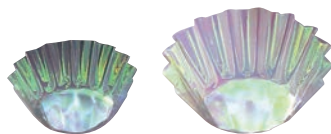

虹の紙 (200枚入)

	ページコード	商品コード	価格
①	M30-404 4-1807-0101	300×300	1596400 ¥7,800
②	M30-403 4-1807-0201	225×225	1596500 ¥4,000
③	M30-402 4-1807-0301	150×150	1596600 ¥2,000
④	M30-648 4-1807-0401	120×120	2892800 ¥1,550
⑤	M30-401 4-1807-0501	100×100	5012400 ¥1,110
⑥	M30-647 4-1807-0601	60×60	2892700 ¥670

材質:PETフィルム

●ガラス食器などと組み合わせて冷しものの演出に、煮物を包んで陶器、漆器と組み合わせたり
使う人の工夫次第で四季折々の味わいをより引き立てることができます。

虹の紙エンボス (200枚入)

	ページコード	商品コード	価格
⑦	M30-408 4-1807-0701	300×300	3259500 ¥11,100
⑧	M30-407 4-1807-0801	225×225	3259600 ¥5,300
⑨	M30-406 4-1807-0901	150×150	3259700 ¥3,100
⑩	M30-649 4-1807-1001	120×120	2892600 ¥2,900
⑪	M30-405 4-1807-1101	100×100	5012500 ¥1,550

⑫オーロラカップ

	ページコード	外寸	商品コード	価格
M33-549	4-1807-1201	φ 60 500枚入	7274500	¥2,400
M33-550	4-1807-1202	φ 75 500枚入	3273000	¥2,800
M33-551	4-1807-1203	φ 95 500枚入	3272900	¥3,600
M33-552	4-1807-1204	φ 115 500枚入	7274600	¥4,800
M34-165	4-1807-1205	φ 150 200枚入	7274710	¥4,200