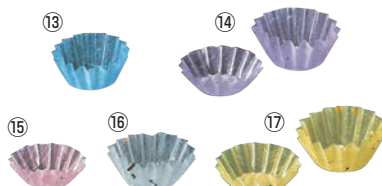

金箔カップ (500枚入)

	ページコード	外寸	商品コード	価格
⑬青	M33-565 4-1807-1301	φ95	5471600	¥5,000
⑭紫	M33-571 4-1807-1401	φ95	5471800	¥5,000
	M33-570 4-1807-1402	φ75	5471900	¥3,900
⑮桃	M33-558 4-1807-1501	φ75	5472100	¥3,900
⑯白	M33-556 4-1807-1601	φ95	5472200	¥5,000
⑰黄	M33-568 4-1807-1701	φ95	5472400	¥5,000
	M33-567 4-1807-1702	φ75	5472500	¥3,900

材質:和紙とポリエステル(PET)の張り合わせにラミネート加工
●珍珠・薬味入れとして、また松花堂のパーツとしてご使用いただけます。