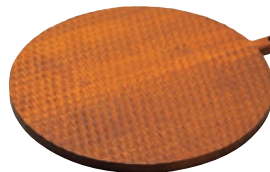

④ラバーウッド ハニカムボード丸 335 TH-289 91

ページコード	商品コード	価格
4-1580-0401	1116680	¥2,800

- ●外寸:φ335×H15
- ●エキゾチックな雰囲気ハチの巣影りが特徴です。

⑤ラバーウッド ハニカムボード角 200 TH-2020 97

ページコード	商品コード	価格
4-1580-0501	2305750	¥2,200

- ●外寸:200×200×H15
- ●熟練した職人が丁寧にハニカムの手彫りを施した、表情が豊かでインテリア性のあるプレートです。
- ●持ちやすいよう、側面から底面にかけて勾配がついています。