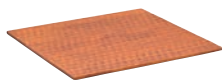

⑤ラバーウッド ハニカムボード角 200 TH-2020 97

ページコード	商品コード	価格
4-1580-0501	2305750	¥2,200

- ●外寸:200×200×H15
- ●熟練した職人が丁寧にハニカムの手彫りを施した、表情が豊かでインテリア性のあるプレートです。
- ●持ちやすいよう、側面から底面にかけて勾配がついています。