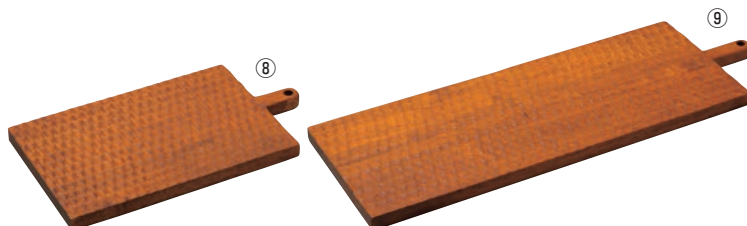

## ⑤ラバーウッド ハニカムボード角 200 TH-2020 97

ページコード	商品コード	価格
4-1580-0501	2305750	¥2,200

- 外寸:200×200×H15
- 熟練した職人が丁寧にハニカムの手彫りを施した、表情が豊かでインテリア性のあるプレートです。
- 持ちやすいよう、側面から底面にかけて勾配がついています。

## ラバーウッド ハニカムボード長角 97

ページコード	外寸	商品コード	価格
⑥M 280 TH-2814	4-1580-0601 280×140×H15	2305730	¥2,200
⑦L 350 TH-3518	4-1580-0701 350×180×H15	2305740	¥3,000

- 熟練した職人が丁寧にハニカムの手彫りを施した、表情が豊かでインテリア性のあるプレートです。
- 持ちやすいよう、側面から底面にかけて勾配がついています。