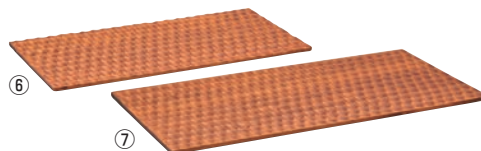

## ④ラバーウッド ハニカムボード丸 335 TH-289 91

ページコード	商品コード	価格
4-1580-0401	1116680	¥2,800

- 外寸:φ335×H15
- エキゾチックな雰囲気ハチの巣影りが特徴です。

## ⑤ラバーウッド ハニカムボード角 200 TH-2020 97

ページコード	商品コード	価格
4-1580-0501	2305750	¥2,200

- 外寸:200×200×H15
- 熟練した職人が丁寧にハニカムの手彫りを施した、表情が豊かでインテリア性のあるプレートです。
- 持ちやすいよう、側面から底面にかけて勾配がついています。