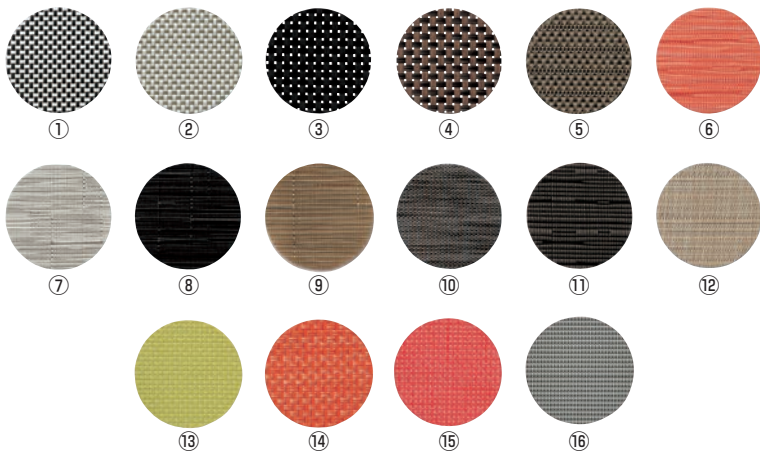

65 冷温機器

えいむ プランナーコースター (10枚入)

	ページコード	商品コード	価格	
①GM-61	ブラック&ホワイトチェック	4-1561-0101	3547730	¥1,000
②GM-62	ホワイト&オリーブチェック	4-1561-0201	3547740	¥1,000
③GM-63	ブラック&ブラックチェック	4-1561-0301	3547750	¥1,000
④GM-64	ブラウン&ダークブラウンチェック	4-1561-0401	3547760	¥1,000
⑤GM-65	オリーブ&ホワイトストライプ	4-1561-0501	3547770	¥1,000
⑥GM-66	オレンジストライプ	4-1561-0601	3547780	¥1,000
⑦GM-67	シルバーホワイトストライプ	4-1561-0701	3547790	¥1,000
⑧GM-68	ブラックストライプ	4-1561-0801	3547810	¥1,000
⑨GM-69	カーキストライプ	4-1561-0901	3547820	¥1,000
⑩GM-70	ブラック&ホワイトストライプ	4-1561-1001	3547830	¥1,000
⑪GM-71	ブラックストライプ	4-1561-1101	3547840	¥1,000
⑫GM-72	アイボリーストライプ	4-1561-1201	3547850	¥1,000
⑬GM-73	グリーンチェック	4-1561-1301	3547860	¥1,000
⑭GM-74	オレンジチェック	4-1561-1401	3547870	¥1,000
⑮GM-75	ピンクチェック	4-1561-1501	3547880	¥1,000
⑯GM-76	グレイ&ホワイトチェック	4-1561-1601	3547890	¥1,000

φ95 材質:PVC75%・ポリエステル25%

66 ビュッフェ関連

67 ビュッフェ・宴会

68 カフェ・サバイズ用品・トレー

⑬シンビ  
フェルトコースター  
丸 #101-2

ページコード	商品コード	価格
レッド	4-1561-1701 5316120	¥85

外寸:φ95  
材質:ポリアプロピレン

⑭シンビ  
フェルトコースター  
角 #101-1

ページコード	商品コード	価格
ブラック	4-1561-1801 5316010	¥85

外寸:95×95  
材質:ポリアプロピレン

69 プレンダー・ジュサー・かき氷

70 カトラリー・箸

71 グラス・酒器

72 ワイン・バー用品

⑮シンビ  
キルトデザインコースター  
丸 #370

ページコード	商品コード	価格
⑲ゴールド	4-1561-1901 1019480	¥280
⑳ブラック	4-1561-2001 1019490	¥280
㉑ブラウン	4-1561-2101 1019500	¥280
㉒パールホワイト	4-1561-2201 1019510	¥280

外寸:φ95  
材質:発泡塩ビレザー

⑯シンビ  
キルトデザインコースター  
角 #360

ページコード	商品コード	価格
㉓ゴールド	4-1561-2301 5316140	¥280
㉔ブラック	4-1561-2401 5316150	¥280
㉕ブラウン	4-1561-2501 5316160	¥280
㉖ホワイト	4-1561-2601 5316170	¥280

外寸:95×95  
材質:発泡塩ビレザー