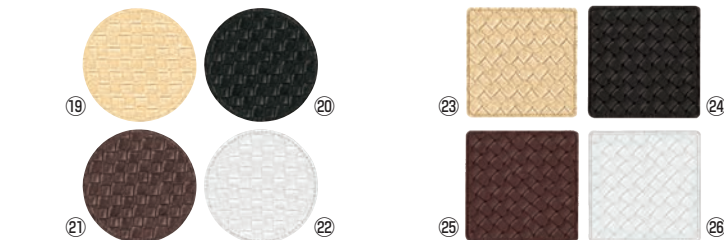

φ95 材質:PVC75%・ポリエステル25%

66 ビュッフェ関連

67 ビュッフェ・宴会

68 カフェ・サバイズ用品・トレー

⑬シンビ  
フェルトコースター  
丸 #101-2

ページコード	商品コード	価格
レッド	4-1561-1701 5316120	¥85

外寸:φ95  
材質:ポリアプロピレン

⑭シンビ  
フェルトコースター  
角 #101-1

ページコード	商品コード	価格
ブラック	4-1561-1801 5316010	¥85

外寸:95×95  
材質:ポリアプロピレン

69 プレンダー・ジュサー・かき氷

70 カトラリー・箸

71 グラス・酒器

72 ワイン・バー用品

⑮シンビ  
キルトデザインコースター  
丸 #370

ページコード	商品コード	価格
⑲ゴールド	4-1561-1901 1019480	¥280
⑳ブラック	4-1561-2001 1019490	¥280
㉑ブラウン	4-1561-2101 1019500	¥280
㉒パールホワイト	4-1561-2201 1019510	¥280

外寸:φ95  
材質:発泡塩ビレザー

⑯シンビ  
キルトデザインコースター  
角 #360

ページコード	商品コード	価格
㉓ゴールド	4-1561-2301 5316140	¥280
㉔ブラック	4-1561-2401 5316150	¥280
㉕ブラウン	4-1561-2501 5316160	¥280
㉖ホワイト	4-1561-2601 5316170	¥280

外寸:95×95  
材質:発泡塩ビレザー