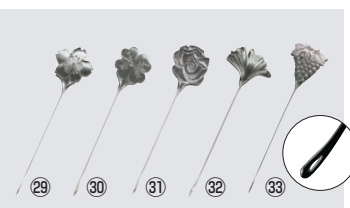

和心 (わごころ) スプーン

ページコード	全長	商品コード	価格
㉑桜	4-1548-2901 115	1344560	¥330
㉒四つ葉	4-1548-3001 114	1344570	¥330
㉓薔薇	4-1548-3101 115	1344580	¥330
㉔銀杏	4-1548-3201 105	1344590	¥330
㉕葡萄	4-1548-3301 115	1344600	¥330

材質:18-8ステンレス
●シンプルなステンレスの質感が和食器に合います。