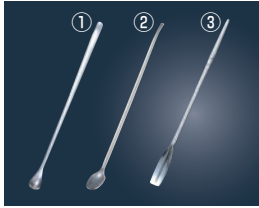

ご注文の際は、
ページ・番号・商品コードをご記入ください。

①EBM 18-8
ロングマドラー Spoon

ページコード	商品コード	価格
4-1548-0101	1875100	¥230

全長:225

②18-10 シーガル
ロングマドラー Spoon

ページコード	商品コード	価格
4-1548-0201	4713000	¥940

全長:247

③ステンレス オール型
マドラー

ページコード	商品コード	価格
4-1548-0301	0258700	¥450

全長:221

④ピアッツァ 18-10
マドラー 471000

ページコード	商品コード	価格
4-1548-0401	8372000	¥1,400

全長:240
抜群のミキシングカ

⑤木柄 玉付 スプーン

ページコード	商品コード	価格
4-1548-0501	1921000	¥180

全長:123 ステンレス

⑥18-8
ロングマッシャー
マドラー

ページコード	商品コード	価格
4-1548-0601	7618300	¥800

外寸:φ25 全長:205
●果肉を少しずつつくずしながら飲む時に使
用します。

⑧18-0
チューハイ
バースプーン

ページコード	商品コード	価格
4-1548-0801	7487210	¥620

全長:263
●果肉濃し付のバースプーン

⑦18-8
チューハイマドラー

ページコード	商品コード	価格
4-1548-0701	0258800	¥630