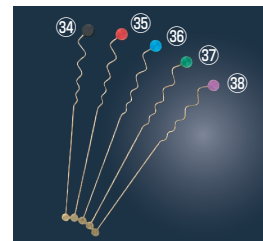

和心 (わごころ) マドラー

ページコード	全長	商品コード	価格
⑳桜	4-1548-2401 197	1344510	¥490
㉑四つ葉	4-1548-2501 198	1344520	¥490
㉒薔薇	4-1548-2601 200	1344530	¥490
㉓銀杏	4-1548-2701 190	1344540	¥490
㉔葡萄	4-1548-2801 200	1344550	¥490

材質:18-8ステンレス
●シンプルなステンレスの質感が和食器に合います。
●マドラーは日本酒ベースのカクテル等に合います。

和心 (わごころ) スプーン

ページコード	全長	商品コード	価格
㉑桜	4-1548-2901 115	1344560	¥330
㉒四つ葉	4-1548-3001 114	1344570	¥330
㉓薔薇	4-1548-3101 115	1344580	¥330
㉔銀杏	4-1548-3201 105	1344590	¥330
㉕葡萄	4-1548-3301 115	1344600	¥330

材質:18-8ステンレス
●シンプルなステンレスの質感が和食器に合います。