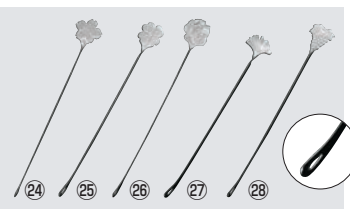

和心 (わごころ) マドラー

ページコード	全長	商品コード	価格
⑳桜	4-1548-2401 197	1344510	¥490
㉑四つ葉	4-1548-2501 198	1344520	¥490
㉒薔薇	4-1548-2601 200	1344530	¥490
㉓銀杏	4-1548-2701 190	1344540	¥490
㉔葡萄	4-1548-2801 200	1344550	¥490

材質:18-8ステンレス
●シンプルなステンレスの質感が和食器に合います。
●マドラーは日本酒ベースのカクテル等に合います。