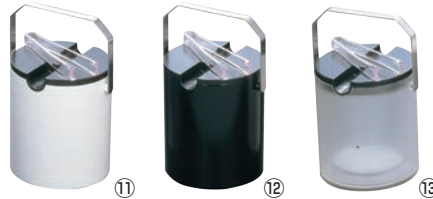

φ145×H130 容量:1.3ℓ
材質:ABS樹脂
アイストング付

⑦ **スタッキング
アイスペール 10929** 

ページコード	商品コード	価格
4-1544-0701	3322900	¥3,100

166×H240 容量:1.5ℓ
材質:ABS樹脂
耐熱温度:80℃
付属品:アイストング
●スタッキングを前提とした商品の為、積み重ねた状態でも通気性を確保。内側に密封されず衛生的です。

⑧ **スタッキング 水差し
10928** 

ページコード	商品コード	価格
4-1544-0801	3322800	¥1,700

88×102×H170 容量:0.7ℓ
材質:ABS樹脂
耐熱温度:80℃
●スタッキングを前提とした商品の為、積み重ねた状態でも通気性を確保。内側に密封されず衛生的です。
●重心も下部の方に近づけて転倒しやすくしてあります。

⑨ **角 アイスペール
スナック溜**

ページコード	商品コード	価格
4-1544-0901	7519600	¥3,300

容量:2.5ℓ
132×132×H125
材質:ABS樹脂
トング付

⑩ **さわら
アイスペール B型
(トング付)** 

ページコード	商品コード	価格
4-1544-1001	1882400	¥16,500

容量:1.3ℓ
φ138×H135

**アクリル 二重アイスペール アクボ AC-2
(PCトング付)** 

ページコード	商品コード	価格
⑪ホワイト	4-1544-1101 8219400	¥5,600
⑫ブラック	4-1544-1201 8219500	¥5,600
⑬フロスティブラック	4-1544-1301 8219700	¥5,600