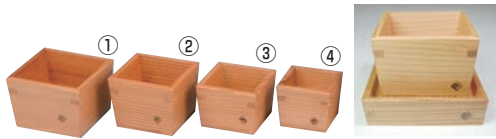

ご注文の際は、
ページ・番号・商品コードをご記入ください。

おもえらく 匠の技と、
素材を以て心を伝える

⑦① 以為 (おもえらく) 日光杉 枡

ページコード	外寸	8分目の分量	満水時の分量	商品コード	価格	
① 大大	4-1512-0101	86×86×H60	180cc	260cc	6030000	¥2,800
② 大	4-1512-0201	76×76×H60	150cc	190cc	6030010	¥2,700
③ 中	4-1512-0301	70×70×H52	90cc	140cc	6030020	¥2,600
④ 小	4-1512-0401	61×61×H52	70cc	100cc	6030030	¥2,500