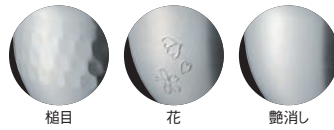

●存在感のある千段巻き模様に職人が丹念に淡雪模様を手打ちにて施しました。
●濃密な泡を持続し酸化を防ぐため、最後の一口まで最良のコンディションで飲むことができます。

純銅ぐい呑み (錫被) 雪月花 ⑦②消

ページコード	外寸	容量	商品コード	価格
④さくら	4-1508-0401 55×55×45	80cc	5384390	¥7,000
⑤うめ	4-1508-0501 55×55×55	100cc	5384400	¥7,000

●存在感のある千段巻き模様に職人が丹念に淡雪模様を手打ちにて施しました。

純銅チロリ (酒タンポ/錫被) 雪月花 ⑦②消

ページコード	外寸	容量	商品コード	価格
⑥1合	4-1508-0601 72×72×105	180cc	5384410	¥14,500
⑦2合	4-1508-0701 85×85×140	360cc	5384420	¥16,500

●存在感のある千段巻き模様に職人が丹念に淡雪模様を手打ちにて施しました。

錫イオンの効果でお酒が美味しくまろやかに！

銅は熱伝導性に優れ、冷たいお酒を注ぐと一気に冷えて、その冷たさを保持してくれます。

華ぐいのみ 90cc ⑦②

ページコード	外寸	商品コード	価格
⑧植目	4-1508-0801 φ60×H45	5515600	¥3,000
⑨花	4-1508-0901 φ60×H45	5515620	¥3,000
⑩艶消し	4-1508-1001 φ60×H45	5515640	¥3,000