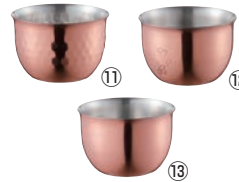

●存在感のある千段巻き模様に職人が丹念に淡雪模様を手打ちにて施しました。

純銅チロリ (酒タンポ/錫被) 雪月花 ⑦②消

ページコード	外寸	容量	商品コード	価格
⑥1合	4-1508-0601 72×72×105	180cc	5384410	¥14,500
⑦2合	4-1508-0701 85×85×140	360cc	5384420	¥16,500

●存在感のある千段巻き模様に職人が丹念に淡雪模様を手打ちにて施しました。

錫イオンの効果でお酒が美味しくまろやかに！

銅は熱伝導性に優れ、冷たいお酒を注ぐと一気に冷えて、その冷たさを保持してくれます。

華ぐいのみ 90cc ⑦②

ページコード	外寸	商品コード	価格
⑧植目	4-1508-0801 φ60×H45	5515600	¥3,000
⑨花	4-1508-0901 φ60×H45	5515620	¥3,000
⑩艶消し	4-1508-1001 φ60×H45	5515640	¥3,000

材質:銅・錫メッキ (焼付クリア塗装)

華ぐいのみ 90cc ⑦②

ページコード	外寸	商品コード	価格
⑪植目銅ミラー	4-1508-1101 φ60×H45	5515610	¥3,000
⑫花銅ミラー	4-1508-1201 φ60×H45	5515630	¥3,000
⑬銅ミラー	4-1508-1301 φ60×H45	5515650	¥3,000

材質:内側のみ錫メッキ

⑭18-8 富士山ぐいのみ 75cc FM-100 ⑦②

ページコード	商品コード	価格
4-1508-1401	0035200	¥2,000

外寸:φ68×H35
●山頂の雪をプラス加工で表現しました。

華タンブラー 200cc ⑦②

ページコード	外寸	商品コード	価格
⑮艶消し	4-1508-1501 φ60×H105	5515680	¥5,000
⑯銅ミラー	4-1508-1601 φ60×H105	5515690	¥5,000

材質:銅・錫メッキ (焼付クリア塗装)
銅ミラーは、内側のみ錫メッキ