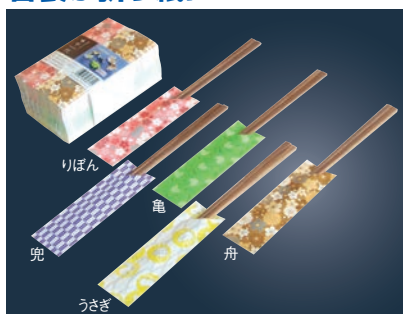

箸袋が折り紙に!!

㉓箸袋折り紙「千代」 (500枚入)

ページコード	商品コード	価格
4-1430-3901	8280730	¥1,400

外寸:38×128 材質:和紙
●りぼん・亀・うさぎ・舟の各100枚入
●折り上がった箸袋は箸置としてご使用できます。
※箸は別売りです。