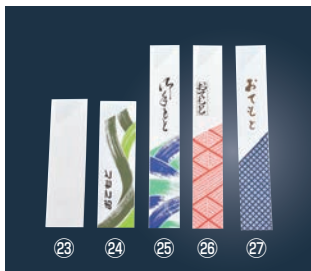

箸袋 ハカマ (500枚)

ページコード	商品コード	価格
⑳白無地 和紙	4-1430-2301 5582200	¥1,100
㉑「おてもと」上質紙	4-1430-2401 5582210	¥1,300

外寸:38×130

箸袋 (500枚)

ページコード	商品コード	価格
㉒波柄 青/緑 上質紙No.1	4-1430-2501 5582220	¥860
㉓オレンジ柄 上質紙No.2	4-1430-2601 5582230	¥860
㉔格子柄 上質紙	4-1430-2701 5582250	¥860

外寸:32×193