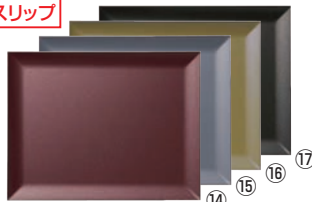

材質:ポリプロピレン

ノンスリップ

⑬長角盆 黒NS

ページコード	外寸	商品コード	価格
M44-374 4-1305-1301	390×265×H15	5688300	¥2,200
M44-375 4-1305-1302	415×290×H15	5688400	¥2,550

材質:ポリプロピレン

ノンスリップ

スマートトレー

ページコード	商品コード	価格
⑭エンジ	4-1305-1401	1545730 ¥4,070
⑮ライトグレー	4-1305-1501	1545740 ¥4,070
⑯利休	4-1305-1601	1545750 ¥4,070
⑰黒パール	4-1305-1701	1545760 ¥4,070