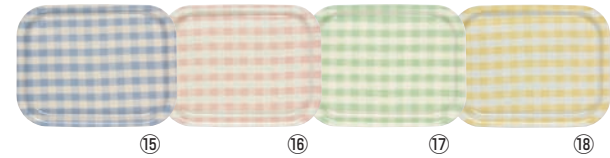

S:270×200×H15 M:360×270×H20 L:420×315×H20
耐熱温度:110℃ 材質:ポリエステル樹脂・ウレタン塗装

⑮ ナチュレトレー
ウォールナブラウン

ページコード	商品コード	価格
4-1302-1901	2338300	¥3,850

440×330×H20
材質:FRP樹脂

ノンスリップ

ネオトレー NS

	ページコード	商品コード	価格
⑥ ブルー	4-1302-0601	1109500	¥1,700
⑦ レッド	4-1302-0701	1109600	¥1,700
⑧ イエロー	4-1302-0801	1109700	¥1,700
⑨ ガンメタリック	4-1302-0901	1109800	¥1,700
⑩ ブラック	4-1302-1001	1109900	¥1,700

390×280×H18 耐熱温度:90℃
材質:耐熱ABS樹脂・ウレタン塗装

ノンスリップ

⑪ ネオプロトレー NS
レッド

ページコード	商品コード	価格
4-1302-1101	1108200	¥2,200

390×280×H18 耐熱温度:120℃
材質:ポリカーボネイト樹脂・ウレタン塗装

ノンスリップ

Rトレー ミルキーチェック

	S	価格	M	価格	L	価格
⑮ ブルー	4-1302-1501 1109210	¥1,300	4-1302-1502 1109310	¥1,800	4-1302-1503 1109410	¥2,200
⑯ ピンク	4-1302-1601 1109220	¥1,300	4-1302-1602 1109320	¥1,800	4-1302-1603 1109420	¥2,200
⑰ グリーン	4-1302-1701 1109230	¥1,300	4-1302-1702 1109330	¥1,800	4-1302-1703 1109430	¥2,200
⑱ イエロー	4-1302-1801 1109240	¥1,300	4-1302-1802 1109340	¥1,800	4-1302-1803 1109440	¥2,200

S:270×200×H15 M:360×270×H20 L:420×315×H20
耐熱温度:110℃ 材質:ポリエステル樹脂・ウレタン塗装

小判木目トレー

外寸	⑳ 総ナチュラル	㉑ 総ブラウン	㉒ 総ダークブラウン	価格
9寸	270×199×H20 4-1302-2001 6223530	4-1302-2101 6223540	4-1302-2201 6223550	¥2,000
尺2寸	360×287×H20 4-1302-2002 6223560	4-1302-2102 6223570	4-1302-2202 6223580	¥2,350