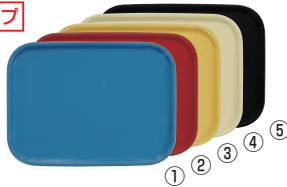

ご注文の際は、
ページ・番号・商品コードをご記入ください。

ノンスリップ

カラーコレクショントレー

	M	価格	L	価格
① アクアブルー	4-1302-0101 1107000	¥1,400	4-1302-0102 1107500	¥1,900
② ダークレッド	4-1302-0201 1107100	¥1,400	4-1302-0202 1107600	¥1,900
③ パステルイエロー	4-1302-0301 1107200	¥1,400	4-1302-0302 1107700	¥1,900
④ ベージュ	4-1302-0401 1107300	¥1,400	4-1302-0402 1107800	¥1,900
⑤ ブラック	4-1302-0501 1107400	¥1,400	4-1302-0502 1107900	¥1,900

S:270×200×H15 M:360×270×H20 L:420×315×H20
耐熱温度:110℃ 材質:ポリエステル樹脂・ウレタン塗装

⑮ ナチュレトレー
ウォールナブラウン

ページコード	商品コード	価格
4-1302-1901	2338300	¥3,850

440×330×H20
材質:FRP樹脂

ノンスリップ

ネオトレー NS

	ページコード	商品コード	価格
⑥ ブルー	4-1302-0601	1109500	¥1,700
⑦ レッド	4-1302-0701	1109600	¥1,700
⑧ イエロー	4-1302-0801	1109700	¥1,700
⑨ ガンメタリック	4-1302-0901	1109800	¥1,700
⑩ ブラック	4-1302-1001	1109900	¥1,700