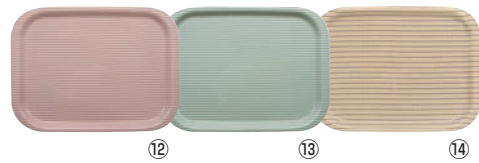

ご注文の際は、
ページ・番号・商品コードをご記入ください。

ノンスリップ

カラーコレクショントレー

	M	価格	L	価格
① アクアブルー	4-1302-0101 1107000	¥1,400	4-1302-0102 1107500	¥1,900
② ダークレッド	4-1302-0201 1107100	¥1,400	4-1302-0202 1107600	¥1,900
③ パステルイエロー	4-1302-0301 1107200	¥1,400	4-1302-0302 1107700	¥1,900
④ ベージュ	4-1302-0401 1107300	¥1,400	4-1302-0402 1107800	¥1,900
⑤ ブラック	4-1302-0501 1107400	¥1,400	4-1302-0502 1107900	¥1,900

M:360×265×H17 L:420×310×H18
耐熱温度:80℃ 材質:AS樹脂・ウレタン塗装

ノンスリップ

Rトレー

	S	価格	M	価格	L	価格
⑫ ストライプピンク	4-1302-1201 1109200	¥1,300	4-1302-1202 1109300	¥1,800	—	—
⑬ ストライプブルー	4-1302-1301 1108900	¥1,300	—	—	4-1302-1302 1109100	¥2,200
⑭ ラインドット	4-1302-1401 1108600	¥1,300	4-1302-1402 1108700	¥1,800	4-1302-1403 1108800	¥2,200

S:270×200×H15 M:360×270×H20 L:420×315×H20
耐熱温度:110℃ 材質:ポリエステル樹脂・ウレタン塗装

⑮ ナチュレトレー
ウォールナブラウン

ページコード	商品コード	価格
4-1302-1901	2338300	¥3,850

440×330×H20
材質:FRP樹脂

ノンスリップ

ネオトレー NS

	ページコード	商品コード	価格
⑥ ブルー	4-1302-0601	1109500	¥1,700
⑦ レッド	4-1302-0701	1109600	¥1,700
⑧ イエロー	4-1302-0801	1109700	¥1,700
⑨ ガンメタリック	4-1302-0901	1109800	¥1,700
⑩ ブラック	4-1302-1001	1109900	¥1,700