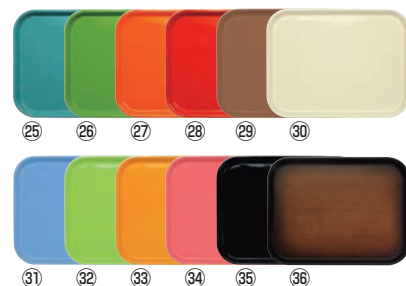

すべり止め加工とレンジOKの
カラフルトレー

ノンスリップ
ピノ NSトレー

	33cm	価格	39cm	価格		33cm	価格	39cm	価格
⑲ターコイズブルー	4-1301-2501 1523620	¥1,100	4-1301-2502 1523740	¥1,300	⑳ブルー	4-1301-3101 1523680	¥1,100	4-1301-3102 1524900	¥1,300
㉑ティーグリーン	4-1301-2601 1523630	¥1,100	4-1301-2602 1523750	¥1,300	㉒グリーン	4-1301-3201 1523690	¥1,100	4-1301-3202 1524910	¥1,300
㉓マンダリンオレンジ	4-1301-2701 1523640	¥1,100	4-1301-2702 1523760	¥1,300	㉔イエロー	4-1301-3301 1523700	¥1,100	4-1301-3302 1524920	¥1,300
㉕レッド	4-1301-2801 1523650	¥1,100	4-1301-2802 1523770	¥1,300	㉖ピンク	4-1301-3401 1523710	¥1,100	4-1301-3402 1524930	¥1,300
㉗ブラウン	4-1301-2901 1523660	¥1,100	4-1301-2902 1523780	¥1,300	㉘ブラック	4-1301-3501 1523720	¥1,100	4-1301-3502 1524940	¥1,300
㉙ホワイト	4-1301-3001 1523670	¥1,100	4-1301-3002 1523790	¥1,300	㉚木目	4-1301-3601 1523730	¥1,400	4-1301-3602 1524950	¥1,600

33cm:330×235×H16 39cm:386×292×H17
耐熱温度:120℃ 材質:飽和ポリエステル樹脂(R-PET)・ウレタン塗装
※電子レンジで使用する場合は600Wで3分以内、1,000Wで1分以内に取出してください。

65 冷温機器

66 ビュッフェ関連

67 ビュッフェ・宴会

68 カフェ・サービス用品・トレー

61 セイロ類・蒸し器

62 製菓・ベーカリー用品

63 デイスペイ用品

64 加熱調理器