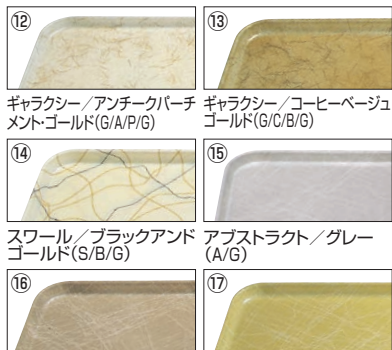

カムトレイ・グループ1・パターン(柄)

⑫ ギャラクシー/アンチークパーチメントゴールド(G/A/P/G) ⑬ ギャラクシー/コーヒーベージュゴールド(G/C/B/G)
⑭ スワール/ブラックアンドゴールド(S/B/G) ⑮ アブストラクト/グレー(A/G)
⑯ アブストラクト/タン(A/T) ⑰ アブストラクト/イエロー(A/Y)

品番	外寸	⑫G/A/P/G	価格	⑬G/C/B/G	⑭S/B/G	価格	⑮A/G	⑯A/T	価格	⑰A/Y	価格
1014	349×270×H20	4-1300-1201 1806400	¥5,300	4-1300-1301 1806500	—	—	4-1300-1501 4116600	4-1300-1601 1808200	¥5,300	4-1300-1701 1808100	¥3,700
1216	414×303×H19	4-1300-1202 1806600	¥6,200	—	4-1300-1401 1808400	¥4,300	4-1300-1502 4116700	4-1300-1602 1808600	¥6,200	—	—
1418	457×356×H22	4-1300-1203 1806800	¥7,300	4-1300-1302 1806900	4-1300-1402 1808800	¥5,100	4-1300-1503 4116800	4-1300-1603 1809000	¥7,300	4-1300-1702 1808900	¥5,100
1520	514×381×H22	4-1300-1204 1807000	¥8,900	4-1300-1303 1807100	4-1300-1403 1809200	¥6,100	4-1300-1504 4116900	4-1300-1604 1809400	¥8,900	4-1300-1703 1809300	¥6,100
1622	559×406×H27	4-1300-1205 1807200	¥10,500	—	4-1300-1404 1809600	¥7,100	4-1300-1505 4117000	4-1300-1605 1809800	¥10,500	4-1300-1704 1809700	¥7,100
16225	572×419×H27	4-1300-1206 1807400	¥8,100	4-1300-1304 1807500	4-1300-1405 1810000	¥7,700	4-1300-1506 4117100	4-1300-1606 1810200	¥8,100	4-1300-1705 1810100	¥7,700
1826	652×452×H28	4-1300-1207 1807600	¥14,000	4-1300-1305 1807700	4-1300-1406 1810400	¥9,400	4-1300-1507 4117200	4-1300-1607 1810600	¥14,000	—	—
2025	649×527×H20	4-1300-1208 1807800	¥17,000	4-1300-1306 1807900	4-1300-1407 1810800	¥11,500	4-1300-1508 4117300	4-1300-1608 1811000	¥11,500	4-1300-1706 1810900	¥11,500