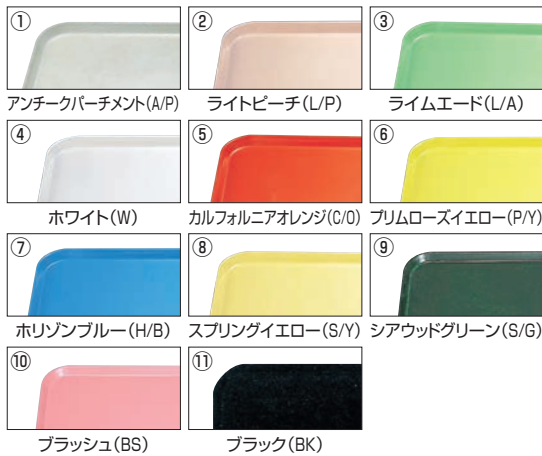

# CAMBRO CAMTRAYS カムトレイ (FRP)

耐熱温度:100℃

落ち着いた感じのカントリーオークから、シックなアンチークパーチメントなど  
お店の雰囲気に合わせてお選びください。

## カムトレイ・グループ1・カラー(単色)

① アンチークパーチメント(A/P) ② ライトビーチ(L/P) ③ ライムエード(L/A)  
④ ホワイト(W) ⑤ カルフォルニアオレンジ(C/O) ⑥ プリムローズイエロー(P/Y)  
⑦ ホリゾンブルー(H/B) ⑧ スプリングイエロー(S/Y) ⑨ シアウッドグリーン(S/G)  
⑩ ブラッシュ(BS) ⑪ ブラック(BK)

積み重ね突起のため、積み重ねられた各トレイの間を空気がスムーズに流れ、湿気を除くので乾燥が早く衛生的です。(ドライスタック効果)