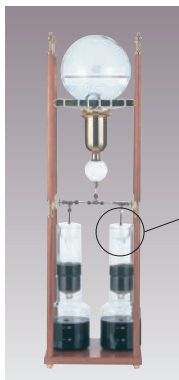

## リズムをきざむ一滴一滴のしずくが快い薫りを育む充実のひとつとき

水立でコーヒーのマイルドな《美味しさ》を追求して生まれた理想的なフォルムのウォータードリッパー  
エレガントな器具に秘められた数々のアイデアが本物のダッチコーヒーを、効率よく抽出します。