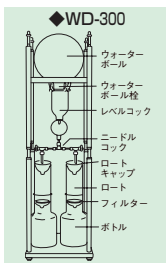

リズムをきざむ一滴一滴のしずくが快い薫りを育む充実のひとつとき

水立でコーヒーのマイルドな《美味しさ》を追求して生まれた理想的なフォルムのウォータードリッパー
エレガントな器具に秘められた数々のアイデアが本物のダッチコーヒーを、効率よく抽出します。

特長

- コーヒー豆の成分をそこわず、豆そのままの味を味わっていただけます。
- 熱を加えず冷水で抽出するため、酸化をふせぎ味の変化が無く湯立てにくらべて保存がききます。
- お店のインテリアとして演出効果満点

ウォータードリッパー

ページコード	商品コード	価格
①WD-150	4-1253-0101	4347300 ¥140,000
15人用 1,500cc	210×210×H880	
②WD-300	4-1253-0201	4347400 ¥210,000
30人用 3,000cc(1,500cc×2)	300×300×H1,040	

コーヒーの抽出に強力な器具(別売)

ウォータードリッパーオプション

ページコード	商品コード	価格
③DP-1 ドッピー	4-1253-0301	4290900 ¥7,800
WD-150-300用		

●従来のウォータードリッパーでは水が中心部に集中するため外側のコーヒー豆が抽出されにくいので、それを解消したのがオーズのドッピー。全体に万遍なく水が行き届き、香り高いダッチコーヒーが抽出できます。

65 冷温機器

66 ビュッフェ関連

67 ビュッフェ・宴会

68 カフェ・サービス用品・トレー

61 すし・蒸し器

62 製菓・ベーカリー用品

63 デイスブレイ用品

64 加熱調理器