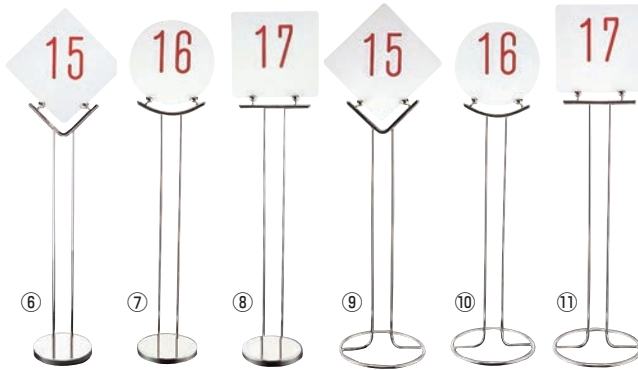

### UK 18-8 テーブルリザーブスタンド

ページコード	ベース	全高	商品コード	価格
①瑞雲	4-1215-0101	φ150×H570	1526000	¥12,400
②松葉	4-1215-0201	φ120×H400	1526100	¥12,000
③菊	4-1215-0301	φ150×H510	1526200	¥12,000
④末広	4-1215-0401	φ150×H570	1526300	¥12,400
⑤丸型	4-1215-0501	φ120×H400	1530000	¥12,000

許容プレート厚:3mm  
※写真のプレートは別売です。

### UK 18-8 テーブルナンバースタンド プレーンベース

ページコード	ベース	全高	商品コード	価格
⑥1010	4-1215-0601	φ120×H500	3240500	¥18,400
⑦1030	4-1215-0701	φ120×H500	3240600	¥18,400
⑧1020	4-1215-0801	φ120×H500	3240700	¥18,400

許容プレート厚:3mm  
※写真のプレートは別売です。

### UK 18-8 テーブルナンバースタンド ドーナツベース

ページコード	ベース	全高	商品コード	価格
⑨2010	4-1215-0901	φ170×H500	3240800	¥17,900
⑩2030	4-1215-1001	φ170×H500	3240900	¥17,900
⑪2020	4-1215-1101	φ170×H500	3241000	¥17,900

許容プレート厚:3mm  
※写真のプレートは別売です。