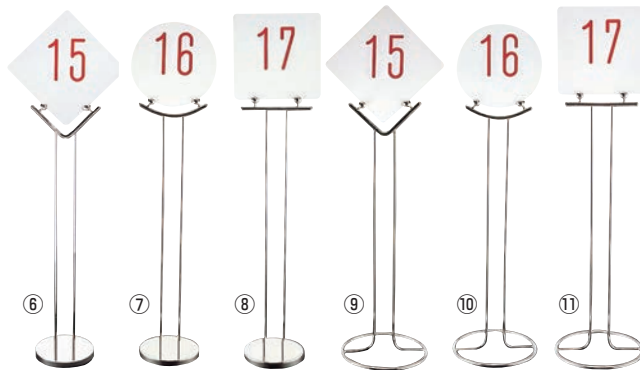

UK 18-8 テーブルリザーブスタンド

ページコード	ベース	全高	商品コード	価格
① 瑞雲	4-1215-0101	φ150×H570	1526000	¥12,400
② 松葉	4-1215-0201	φ120×H400	1526100	¥12,000
③ 菊	4-1215-0301	φ150×H510	1526200	¥12,000
④ 末広	4-1215-0401	φ150×H570	1526300	¥12,400
⑤ 丸型	4-1215-0501	φ120×H400	1530000	¥12,000

許容プレート厚:3mm
※写真のプレートは別売です。

UK 18-8 テーブルナンバースタンド プレーンベース

ページコード	ベース	全高	商品コード	価格
⑥ 1010	4-1215-0601	φ120×H500	3240500	¥18,400
⑦ 1030	4-1215-0701	φ120×H500	3240600	¥18,400
⑧ 1020	4-1215-0801	φ120×H500	3240700	¥18,400

許容プレート厚:3mm
※写真のプレートは別売です。

UK 18-8 テーブルナンバースタンド ドーナツベース

ページコード	ベース	全高	商品コード	価格
⑨ 2010	4-1215-0901	φ170×H500	3240800	¥17,900
⑩ 2030	4-1215-1001	φ170×H500	3240900	¥17,900
⑪ 2020	4-1215-1101	φ170×H500	3241000	¥17,900

⑭ UK 角型 テーブルリザーブスタンド用プレート 無地

ページコード	商品コード	価格
4-1215-1401	1527600	¥3,200

行書体(細)

(印刷) 行書体(細) 行書体(太)

(印刷) 教科書体

(UKプレート基本文字)

■基本文字 (全て行書体があります。★印は丸ゴシック体があります。●印は教科書体があります。)

マツ	ツキ	サクラ	カシ	キリ	ワ	トミ	オキナ	ミツル	マイ	ズイショウ	ナデシコ	オイマツ	スエマツ	ヨヤクセキ
松	月	桜	樅	桐	和	富	翁	満	舞	瑞祥	撫子	老松	末松	予約席★ 1~60★
タケ	ビ	タチバナ	スギ	ハク	ハク	ニシキ	ベニ	ウタゲ	リョク	トキワ	スイセン	エンシウ	ビシユウ	
竹	美	橘	杉	朴	貴	錦	紅	宴	緑	常盤	水仙	鴛鴦	美秀	あかしや
ウメ	ハナ	トチ	マキ	タイ	トク	オオギ	シカ	ヒサシ	アズ	ヤヨイ	ボタン	スイショウ	スミノエ	ホウウ
梅	花	栞	榎	梯	徳	扇	鹿	久	杏	弥生	牡丹	水晶	住江	鳳凰★
ツル	ハナ	サカキ	クスノキ	ニレ	ヨロコブ	コト	ユウカ	ユウ	チトセ	エイラク	キキョウ	コハク	モチヅキ	サンゴ
鶴	華	柿	楠	榎	喜	琴	豊	陽	千歳	永楽	桔梗	琥珀	望月	珊瑚
カメ	セイ	ヤナギ	カキ	キク	ガ	キン	タカラ	ズイ	マサゴ	チヨウジャ	シャクヤク	キンシ	オノウエ	クジャク
亀	清	柳	柿	菊	賀	金	宝	瑞	真砂	長者	芍薬	錦鶏	尾上	孔雀★
フク	葵	楓	椿	萩	ラン	ヨロコビ	シユウ	スエヒロ	末広	出雲	芙蓉	翡翠	新玉	瑞宝
福	葵	楓	椿	萩	ラン	ヨロコビ	シユウ	スエヒロ	末広	出雲	芙蓉	翡翠	新玉	瑞宝
ロク	カシワ	モモ	カバ	ワシ	ユウ	テン	ラク	アイオイ	ハツネ	タカサゴ	ホウライ	チョウセイ	アジ	
緑	柏	桃	樺	藤	優	天	明	楽	相生	初音	高砂	蓬萊	長生	富士★
コトネ	コトネ	カツラ	カエデ	トリフ	サカエ	シゲル	サキイ	ウバ	ウバ	ワカミズ	シヨウ	スイショウ	デワ	キリシマ
寿	壽	桂	楓	樺	尊	栄	繁	幸	姥	金剛	若水	菖蒲	水松	出羽
ユキ	ヒノキ	エノキ	シヨウ	レイ	イワイ	サカリ	ヨロコブ	ホシ	ハゴロモ	ワカバ	ユリ	スズラン	ハマナス	霧島
雪	檜	榎	樟	禮	祝	盛	慶	星	羽衣	若葉	百合	鈴蘭	浜茄子	A~Z★
ギン	ミヤビ													
銀	雅													