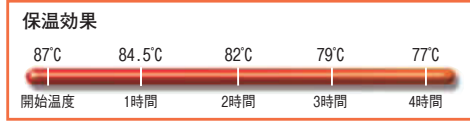

64 加熱調理器

- 電気などの熱源なしで飲み物を温かいまま、冷たいまま数時間保存できます。
- ポリエチレン製の二重壁の中に、発泡ポリウレタンがぎっしりとつまっているため、抜群の断熱効果を誇り衝撃を緩和する効果もあります。
- 本体内側の盛り上がった縁に蓋のゴムパッキンが密着し、さらに両側面のフックで気密性を向上させているので、こぼさずに運搬でき、品質を維持する事ができます。
- 積み重ねができるデザインなので、取手がじゃまにならず運搬や収納の場所をとらずに大変便利です。
- コックはリターン式で、ワンタッチで注ぐ事ができます。
- ※350LCDはコックなし
- 蓋に付いているベントキャップは、蒸気を逃す機能弁なので、熱い物を入れた時は2〜3分開けてください。