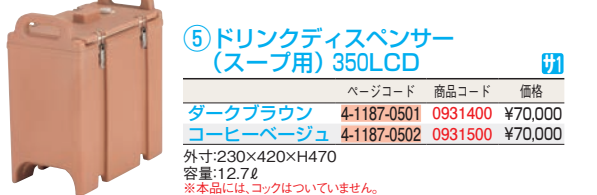

① ドリンクディスペンサー 1000LCD

ページコード	商品コード	価格
ダークブラウン	4-1187-0101 0931200	¥130,000
コーヒーベージュ	4-1187-0102 0931300	¥130,000
グリーン	4-1187-0103 4135700	¥130,000
スレートブルー	4-1187-0104 0931310	¥130,000

外寸:415×530×H630
容量:44.5ℓ

② ドリンクディスペンサー 500LCD

ページコード	商品コード	価格
ダークブラウン	4-1187-0201 0931000	¥81,000
コーヒーベージュ	4-1187-0202 0931100	¥81,000
グリーン	4-1187-0203 4135600	¥81,000

外寸:230×420×H620
容量:18ℓ

③ ドリンクディスペンサー 250LCD

ページコード	商品コード	価格
ダークブラウン	4-1187-0301 0930800	¥72,000
コーヒーベージュ	4-1187-0302 0930900	¥72,000
グリーン	4-1187-0303 4135500	¥72,000

外寸:230×420×H470
容量:9.4ℓ

④ ドリンクディスペンサー 100LCD

ページコード	商品コード	価格
ダークブラウン	4-1187-0401 0930600	¥69,000
コーヒーベージュ	4-1187-0402 0930700	¥69,000
グリーン	4-1187-0403 4135400	¥69,000

外寸:265×290×H440
容量:5.7ℓ

⑤ ドリンクディスペンサー (スープ用) 350LCD

ページコード	商品コード	価格
ダークブラウン	4-1187-0501 0931400	¥70,000
コーヒーベージュ	4-1187-0502 0931500	¥70,000

外寸:230×420×H470
容量:12.7ℓ
※本品には、コックはついていません。

⑥ ドリンクディスペンサー イージーサーブ

ページコード	商品コード	価格
LCDES	4-1187-0601 5047300	¥6,000