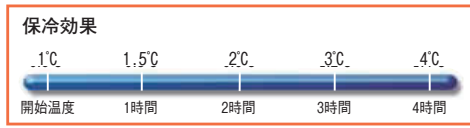

64 加熱調理器

- 電気などの熱源なしで飲み物を温かいまま、冷たいまま数時間保存できます。
- ポリエチレン製の二重壁の中に、発泡ポリウレタンがぎっしりとつまっているため、抜群の断熱効果を誇り衝撃を緩和する効果もあります。
- 本体内側の盛り上がった縁に蓋のゴムパッキンが密着し、さらに両側面のフックで気密性を向上させているので、こぼさずに運搬でき、品質を維持する事ができます。
- 積み重ねができるデザインなので、取手がじゃまにならず運搬や収納の場所をとらずに大変便利です。
- コックはリターン式で、ワンタッチで注ぐ事ができます。
- ※350LCDはコックなし
- 蓋に付いているベントキャップは、蒸気を逃す機能弁なので、熱い物を入れた時は2〜3分開けてください。