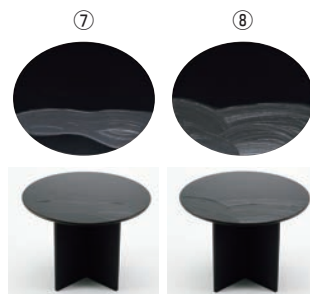

漆黒刷毛目シリーズ

- ・和食のビュッフェなどで高級感を演出します。
- ・料理を直接盛り付け出来ます。

漆黒刷毛目 長角トレー

	ページコード	商品コード	価格
①朱 隅黒漆流水	4-1130-0101	1025950	¥18,800
②黒 隅黒漆流水	4-1130-0201	1025960	¥18,800
③朱 黒漆流水	4-1130-0301	1025970	¥18,800
④黒 黒漆流水	4-1130-0401	1025980	¥18,800

500×250×H12
材質:シナ合板(ウレタン塗装)、漆
●スタンドは別売りです。
③、④からお選びください。

漆黒刷毛目 正角トレー 黒流水

	ページコード	商品コード	価格
⑤朱	4-1130-0501	1025990	¥15,000
⑥黒	4-1130-0601	1026000	¥15,000

300×300×H12
材質:シナ合板(ウレタン塗装)、漆
●スタンドは別売りです。
⑤、⑥からお選びください。

漆黒刷毛目 黒丸トレー

	ページコード	商品コード	価格
⑦黒漆流水	4-1130-0701	1026010	¥16,300
⑧黒漆波	4-1130-0801	1026020	¥16,300

φ300×12×H12
材質:シナ合板(ウレタン塗装)、漆
●スタンドは別売りです。
⑦、⑧からお選びください。

⑨木製 組立十字スタンド 黒

	ページコード	商品コード	価格
200×200×100mm	4-1130-0901	1026030	¥4,900
200×200×150mm	4-1130-0902	1026040	¥5,800
200×200×200mm	4-1130-0903	1026050	¥6,800

材質:シナ合板(ウレタン塗装)
●ノンスリップ加工していますので上に乗せた物がスベりにくいです。
●高低差のあるビュッフェシーンを演出できます。

⑩木製 組立十字スタンド 赤

	ページコード	商品コード	価格
200×200×100mm	4-1130-1001	1026060	¥4,900
200×200×150mm	4-1130-1002	1026070	¥5,800
200×200×200mm	4-1130-1003	1026080	¥6,800