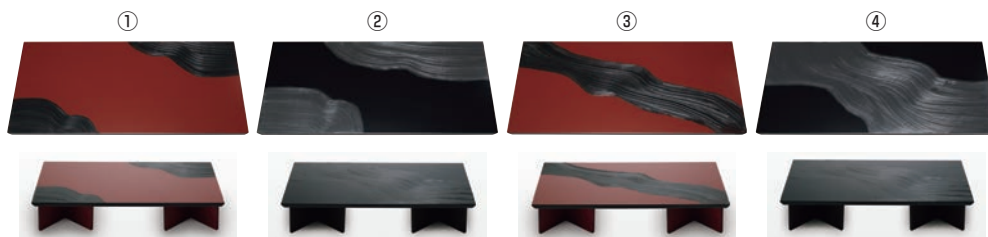

漆黒刷毛目シリーズ

- ・和食のビュッフェなどで高級感を演出します。
- ・料理を直接盛り付け出来ます。

漆黒刷毛目 長角トレー

	ページコード	商品コード	価格
①朱 隅黒漆流水	4-1130-0101	1025950	¥18,800
②黒 隅黒漆流水	4-1130-0201	1025960	¥18,800
③朱 黒漆流水	4-1130-0301	1025970	¥18,800
④黒 黒漆流水	4-1130-0401	1025980	¥18,800

500×250×H12
材質:シナ合板(ウレタン塗装)、漆
●スタンドは別売りです。
③、④からお選びください。

漆黒刷毛目 正角トレー 黒流水

	ページコード	商品コード	価格
⑤朱	4-1130-0501	1025990	¥15,000
⑥黒	4-1130-0601	1026000	¥15,000

300×300×H12
材質:シナ合板(ウレタン塗装)、漆
●スタンドは別売りです。
⑤、⑥からお選びください。

漆黒刷毛目 黒丸トレー

	ページコード	商品コード	価格
⑦黒漆流水	4-1130-0701	1026010	¥16,300
⑧黒漆波	4-1130-0801	1026020	¥16,300

φ300×12×H12
材質:シナ合板(ウレタン塗装)、漆
●スタンドは別売りです。
⑦、⑧からお選びください。

⑨木製 組立十字スタンド 黒

	ページコード	商品コード	価格
200×200×100mm	4-1130-0901	1026030	¥4,900
200×200×150mm	4-1130-0902	1026040	¥5,800
200×200×200mm	4-1130-0903	1026050	¥6,800

材質:シナ合板(ウレタン塗装)
●ノンスリップ加工していますので上に乗せた物がスベりにくいです。
●高低差のあるビュッフェシーンを演出できます。

⑩木製 組立十字スタンド 赤

	ページコード	商品コード	価格
200×200×100mm	4-1130-1001	1026060	¥4,900
200×200×150mm	4-1130-1002	1026070	¥5,800
200×200×200mm	4-1130-1003	1026080	¥6,800