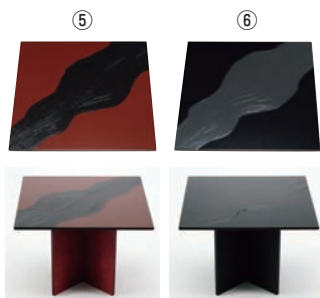

漆黒刷毛目シリーズ

- ・和食のビュッフェなどで高級感を演出します。
- ・料理を直接盛り付け出来ます。

漆黒刷毛目 長角トレー

	ページコード	商品コード	価格
①朱 隅黒漆流水	4-1130-0101	1025950	¥18,800
②黒 隅黒漆流水	4-1130-0201	1025960	¥18,800
③朱 黒漆流水	4-1130-0301	1025970	¥18,800
④黒 黒漆流水	4-1130-0401	1025980	¥18,800

500×250×H12
材質:シナ合板(ウレタン塗装)、漆
●スタンドは別売りです。
③、④からお選びください。

漆黒刷毛目 正角トレー 黒流水

	ページコード	商品コード	価格
⑤朱	4-1130-0501	1025990	¥15,000
⑥黒	4-1130-0601	1026000	¥15,000

300×300×H12
材質:シナ合板(ウレタン塗装)、漆
●スタンドは別売りです。
⑤、⑥からお選びください。

漆黒刷毛目 黒丸トレー

	ページコード	商品コード	価格
⑦黒漆流水	4-1130-0701	1026010	¥16,300
⑧黒漆波	4-1130-0801	1026020	¥16,300

φ300×12×H12
材質:シナ合板(ウレタン塗装)、漆
●スタンドは別売りです。
⑦、⑧からお選びください。

⑨木製 組立十字スタンド 黒

	ページコード	商品コード	価格
200×200×100mm	4-1130-0901	1026030	¥4,900
200×200×150mm	4-1130-0902	1026040	¥5,800
200×200×200mm	4-1130-0903	1026050	¥6,800