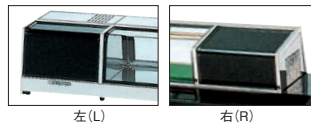

OHしし用ネタケース

●機械室の左・右があります。
※ネタケースの機械室は、ケース正面から見て、左・右のどちらかご指定ください。

①スタンダードネタケースOH丸型

フレーム:18-8ステンレスヘアライン仕上

納期 直B

型 式	全幅 (mm)	ケース有効幅 (mm)	奥行 (mm)	高さ (mm)	電源	消費電力 50Hz/60Hz	コンプレッサー 出力	庫内温度	L(左)	R(右)	価格
OH丸型-Sc-1200	1,200	750	300	275	単相100V	140/152W	100W	5℃~10℃	4-1100-0101 3137000	4-1100-0104 3137010	¥330,000
OH丸型-Sc-1500	1,500	1,050	300	275	単相100V	156/170W	100W	5℃~10℃	4-1100-0102 3137100	4-1100-0105 3137110	¥360,000
OH丸型-Sc-1800	1,800	1,350	300	275	単相100V	175/187W	100W	5℃~10℃	4-1100-0103 3137200	4-1100-0106 3137210	¥390,000

適湿低温ネタケース

グーンと冷える。乾きが少ない。だから新鮮さ長持ち。

- 乾燥が少なくなりました。(注:全く乾燥しないわけではありません。)
- 配管がなく、掃除も簡単です。●上面と底面から冷やしますので冷えも抜群です。
- 汚れが目立ちにくいヘアライン仕上です。

②適湿低温ネタケースOH丸型

フレーム:ヘアライン仕上

納期 直B

型 式	全幅 (mm)	ケース有効幅 (mm)	奥行 (mm)	高さ (mm)	電源	消費電力 50Hz/60Hz	コンプレッサー 出力	L(左)	R(右)	価格
OH丸型-NMc-1200	1,200	825	300	260	単相100V	141/153W	100W	4-1100-0201 3135500	4-1100-0204 3135510	¥430,000
OH丸型-NMc-1500	1,500	1,125	300	260	単相100V	156/168W	100W	4-1100-0202 3135600	4-1100-0205 3135610	¥460,000
OH丸型-NMc-1800	1,800	1,425	300	260	単相100V	166/178W	100W	4-1100-0203 3135700	4-1100-0206 3135710	¥530,000