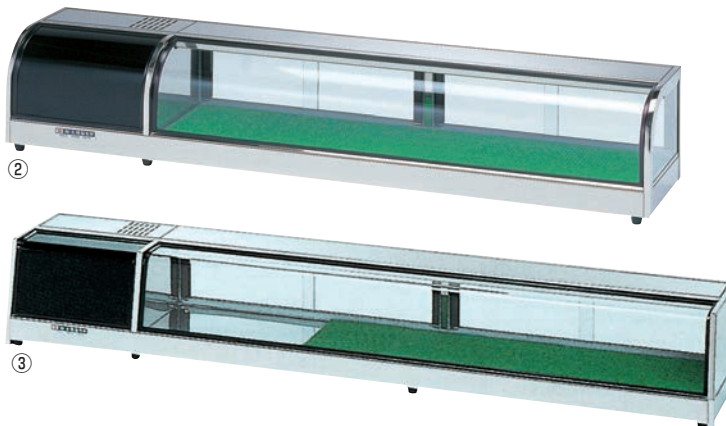

OHしし用ネタケース

●機械室の左・右があります。
※ネタケースの機械室は、ケース正面から見て、左・右のどちらかご指定ください。

①スタンダードネタケースOH丸型

フレーム:18-8ステンレスヘアライン仕上

納期 直B

型 式	全幅 (mm)	ケース有効幅 (mm)	奥行 (mm)	高さ (mm)	電源	消費電力 50Hz/60Hz	コンプレッサー 出力	庫内温度	L(左)	R(右)	価格
OH丸型-Sc-1200	1,200	750	300	275	単相100V	140/152W	100W	5℃~10℃	4-1100-0101 3137000	4-1100-0104 3137010	¥330,000
OH丸型-Sc-1500	1,500	1,050	300	275	単相100V	156/170W	100W	5℃~10℃	4-1100-0102 3137100	4-1100-0105 3137110	¥360,000
OH丸型-Sc-1800	1,800	1,350	300	275	単相100V	175/187W	100W	5℃~10℃	4-1100-0103 3137200	4-1100-0106 3137210	¥390,000

適湿低温ネタケース

グーンと冷える。乾きが少ない。だから新鮮さ長持ち。

- 乾燥が少なくなりました。(注:全く乾燥しないわけではありません。)
- 配管がなく、掃除も簡単です。●上面と底面から冷やしますので冷えも抜群です。
- 汚れが目立ちにくいヘアライン仕上です。

②適湿低温ネタケースOH丸型

フレーム:ヘアライン仕上

納期 直B

型 式	全幅 (mm)	ケース有効幅 (mm)	奥行 (mm)	高さ (mm)	電源	消費電力 50Hz/60Hz	コンプレッサー 出力	L(左)	R(右)	価格
OH丸型-NMc-1200	1,200	825	300	260	単相100V	141/153W	100W	4-1100-0201 3135500	4-1100-0204 3135510	¥430,000
OH丸型-NMc-1500	1,500	1,125	300	260	単相100V	156/168W	100W	4-1100-0202 3135600	4-1100-0205 3135610	¥460,000
OH丸型-NMc-1800	1,800	1,425	300	260	単相100V	166/178W	100W	4-1100-0203 3135700	4-1100-0206 3135710	¥530,000