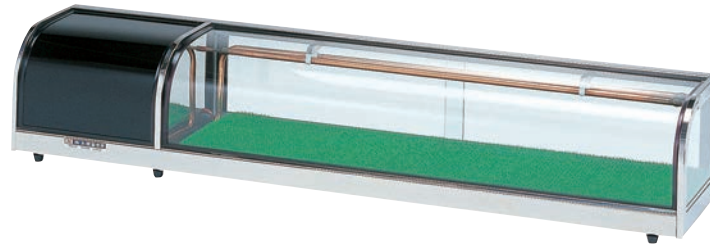

OHしし用ネタケース

●機械室の左・右があります。
※ネタケースの機械室は、ケース正面から見て、左・右のどちらかご指定ください。

①スタンダードネタケースOH丸型

フレーム:18-8ステンレスヘアライン仕上

納期 直B

型 式	全幅 (mm)	ケース有効幅 (mm)	奥行 (mm)	高さ (mm)	電源	消費電力 50Hz/60Hz	コンプレッサー 出力	庫内温度	L(左)	R(右)	価格
OH丸型-Sc-1200	1,200	750	300	275	単相100V	140/152W	100W	5℃~10℃	4-1100-0101 3137000	4-1100-0104 3137010	¥330,000
OH丸型-Sc-1500	1,500	1,050	300	275	単相100V	156/170W	100W	5℃~10℃	4-1100-0102 3137100	4-1100-0105 3137110	¥360,000
OH丸型-Sc-1800	1,800	1,350	300	275	単相100V	175/187W	100W	5℃~10℃	4-1100-0103 3137200	4-1100-0106 3137210	¥390,000

適湿低温ネタケース

グーンと冷える。乾きが少ない。だから新鮮さ長持ち。

- 乾燥が少なくなりました。(注:全く乾燥しないわけではありません。)
- 配管がなく、掃除も簡単です。●上面と底面から冷やしますので冷えも抜群です。
- 汚れが目立ちにくいヘアライン仕上です。

②適湿低温ネタケースOH丸型

フレーム:ヘアライン仕上

納期 直B

型 式	全幅 (mm)	ケース有効幅 (mm)	奥行 (mm)	高さ (mm)	電源	消費電力 50Hz/60Hz	コンプレッサー 出力	L(左)	R(右)	価格
OH丸型-NMc-1200	1,200	825	300	260	単相100V	141/153W	100W	4-1100-0201 3135500	4-1100-0204 3135510	¥430,000
OH丸型-NMc-1500	1,500	1,125	300	260	単相100V	156/168W	100W	4-1100-0202 3135600	4-1100-0205 3135610	¥460,000
OH丸型-NMc-1800	1,800	1,425	300	260	単相100V	166/178W	100W	4-1100-0203 3135700	4-1100-0206 3135710	¥530,000