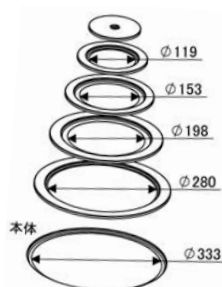

### ②クッキングストーブ

ページコード	商品コード	価格
RS-41	4-1082-0201	0935600 ¥29,000

430×350×H940 (H450)  
重量:6.9kg  
材質:鉄鋼板  
使用燃料:薪

### ③薪ストーブセット ASS-60 時計1型

ページコード	商品コード	価格
4-1082-0301	0935800	¥33,000

600×400×H1,300 (H345)  
重量:6.6kg  
材質:18-0ステンレス  
※ステンレス薪ストーブ台は別売です。