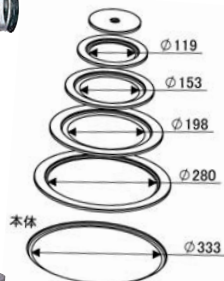

### ①角カマド

ページコード	商品コード	価格
AK-41	4-1082-0101	0936100 ¥16,000

400×450×H940 (H360)  
重量:4.7kg  
材質:アルスター製  
使用燃料:薪