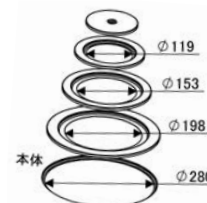

### ③薪ストーブセット ASS-60 時計1型

ページコード	商品コード	価格
4-1082-0301	0935800	¥33,000

600×400×H1,300 (H345)  
重量:6.6kg  
材質:18-0ステンレス  
※ステンレス薪ストーブ台は別売です。

### ④丸カマド (大)

ページコード	商品コード	価格
AM-41	4-1082-0401	0936000 ¥13,000

φ400×H355  
重量:4.2kg  
材質:アルスター製  
使用燃料:薪