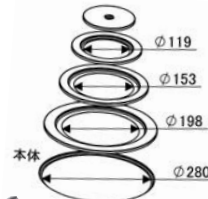

### ①角カマド

ページコード	商品コード	価格
AK-41	4-1082-0101	0936100 ¥16,000

400×450×H940 (H360)  
重量:4.7kg  
材質:アルスター製  
使用燃料:薪