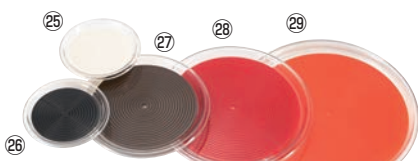

### 深型 ラブリーハット 丸型

	㉒ホワイト	㉓レッド	㉔ブラック	価格
中	4-1069-2201 2577540	4-1069-2301 2577550	4-1069-2401 2577560	¥3,400

サイズ:φ285×H167  
材質:トレ/ABS樹脂  
フード/耐衝撃性スチロール樹脂  
マット/EVA樹脂  
つまみ/スチロール樹脂

●高さのあるシフォンケーキにもご使用いただけます。

### クリア マジックトレイ 丸

	㉕ホワイト	㉖ブラック	㉗ブラウン	㉘レッド	㉙オレンジ	価格
大	4-1069-2501 3042150	4-1069-2601 3042160	4-1069-2701 3042170	4-1069-2801 3042180	4-1069-2901 3042190	¥1,800
中	4-1069-2502 3042200	4-1069-2602 3042210	4-1069-2702 3042220	4-1069-2802 3042230	4-1069-2902 3042240	¥1,500
小	4-1069-2503 3042250	4-1069-2603 3042260	4-1069-2703 3042270	4-1069-2803 3042280	4-1069-2903 3042290	¥1,100
ミニ	4-1069-2504 3042300	4-1069-2604 3042310	4-1069-2704 3042320	4-1069-2804 3042330	4-1069-2904 3042340	¥500