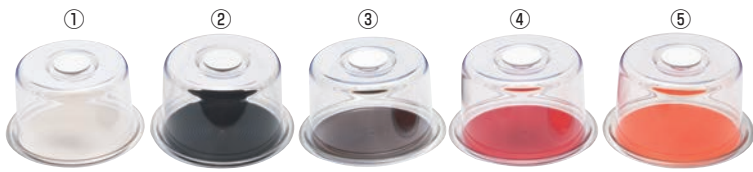

### クリア ラブリーハット

	①ホワイト	②ブラック	③ブラウン	④レッド	⑤オレンジ	価格
大	4-1069-0101 3044400	4-1069-0201 3044410	4-1069-0301 3044420	4-1069-0401 3044430	4-1069-0501 3044440	¥4,100
中	4-1069-0102 3044450	4-1069-0202 3044460	4-1069-0302 3044470	4-1069-0402 3044480	4-1069-0502 3044490	¥3,200
小	4-1069-0103 3044500	4-1069-0203 3044510	4-1069-0303 3044520	4-1069-0403 3044530	4-1069-0503 3044540	¥2,400

サイズ:大 φ337×H147  
中 φ285×H142  
小 φ230×H138  
材質:トレ/メタクリル樹脂  
フード/耐衝撃性スチロール樹脂  
マット/EVA樹脂  
つまみ/スチロール樹脂