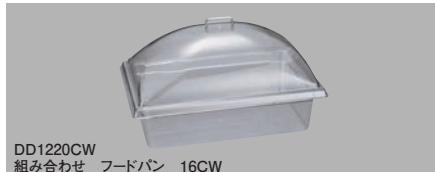

CAMBRO® キャンブロ DISPLAY COVERS

アメリカ

材質:ポリカーボネイト

キッチンのタイルに落としても割れません。コンテンポラリーなクロームハンドルが高級感を与えます。

RD1220CW
組み合わせ フードパン 12CW

RD1826CWH
組み合わせ カムトレイ1826 ライトエルム

① ディスプレイカバー

ページコード	A	B	C	D	商品コード	価格
RD1220CW	4-1049-0101	532	510	336	310 H140	2753300 ¥18,000
RD1826CW	4-1049-0102	658	605	455	405 H150	2753400 ¥23,500

② ディスプレイカバー センターヒンジ

ページコード	A	B	C	D	商品コード	価格
RD1220CWH	4-1049-0201	532	510	336	310 H120	2753100 ¥25,500
RD1826CWH	4-1049-0202	658	605	455	405 H130	2753200 ¥27,000

DD1220CW
組み合わせ フードパン 16CW

DD1220ECW
組み合わせ DT1220CW

③ ディスプレイカバー

ページコード	A	B	C	D	商品コード	価格
DD1220CW	4-1049-0301	528	505	332	308 H200	2752500 ¥17,000
DD1826CW	4-1049-0302	658	605	458	412 H215	2752600 ¥24,000

④ ディスプレイカバー ワンエンドカット

ページコード	A	B	C	D	商品コード	価格
DD1220ECW	4-1049-0401	528	505	332	308 H200	2752900 ¥21,500
DD1826ECW	4-1049-0402	658	605	458	412 H215	2753000 ¥17,500