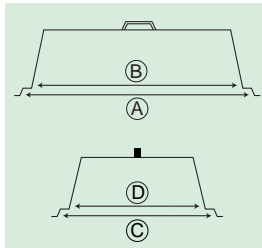

DD1826SCW
組み合わせ フードストレージボックス18263CW

DD1220BECW
組み合わせ シャロートレー1220

⑤ ディスプレイカバー サイドカット

ページコード	A	B	C	D	商品コード	価格
DD1220SCW	4-1049-0501	528	505	332	308 H200	2752700 ¥21,500
DD1826SCW	4-1049-0502	658	605	458	412 H215	2752800 ¥17,500

⑥ ディスプレイカバー ツーエンドカット

ページコード	A	B	C	D	商品コード	価格
DD1220BECW	4-1049-0601	527	510	334	310 H200	7043500 ¥20,000

⑦ ディスプレイトレー

ページコード	商品コード	価格
DT1220CW	4-1049-0701	4118800 ¥6,800

外寸:530×325×H40

キャンブロディスプレイカバー 組み合わせ例

品番	適合トレイ・フードパン・ボックス
① RD1220CW	ディスプレイトレイ (⑦参照) DT1220CW・
③ DD1220CW	フードパン1/1・
⑤ DD1220SCW	シャロートレー1220

品番	適合トレイ・フードパン・ボックス
② RD1220CWH	ディスプレイトレイ (⑦参照) DT1220CW・
④ DD1220ECW	フードパン1/1・
⑥ DD1220BECW	シャロートレー1220
② RD1826CWH	カムトレイ1826・シャロートレー1826・
④ DD1826ECW	フードストレージボックス1826シリーズ