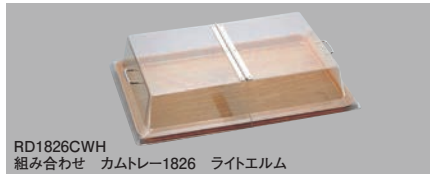

CAMBRO® キャンブロ DISPLAY COVERS

アメリカ

材質:ポリカーボネイト

キッチンのタイルに落としても割れません。コンテンポラリーなクロームハンドルが高級感を与えます。

RD1220CW
組み合わせ フードパン 12CW

RD1826CWH
組み合わせ カムトレイ1826 ライトエルム

① ディスプレイカバー

ページコード	A	B	C	D	商品コード	価格
RD1220CW	4-1049-0101	532	510	336	310 H140	2753300 ¥18,000
RD1826CW	4-1049-0102	658	605	455	405 H150	2753400 ¥23,500

② ディスプレイカバー センターヒンジ

ページコード	A	B	C	D	商品コード	価格
RD1220CWH	4-1049-0201	532	510	336	310 H120	2753100 ¥25,500
RD1826CWH	4-1049-0202	658	605	455	405 H130	2753200 ¥27,000

DD1220CW
組み合わせ フードパン 16CW

DD1220ECW
組み合わせ DT1220CW

③ ディスプレイカバー

ページコード	A	B	C	D	商品コード	価格
DD1220CW	4-1049-0301	528	505	332	308 H200	2752500 ¥17,000
DD1826CW	4-1049-0302	658	605	458	412 H215	2752600 ¥24,000

④ ディスプレイカバー ワンエンドカット

ページコード	A	B	C	D	商品コード	価格
DD1220ECW	4-1049-0401	528	505	332	308 H200	2752900 ¥21,500
DD1826ECW	4-1049-0402	658	605	458	412 H215	2753000 ¥17,500