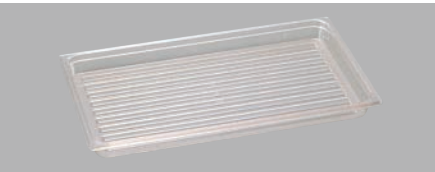

CAMBRO® キャンブロ DISPLAY COVERS

アメリカ

材質:ポリカーボネイト

キッチンのタイルに落としても割れません。コンテンポラリーなクロームハンドルが高級感を与えます。

RD1220CW
組み合わせ フードパン 12CW

RD1826CWH
組み合わせ カムトレイ1826 ライトエルム

① ディスプレイカバー

ページコード	A	B	C	D	商品コード	価格
RD1220CW	4-1049-0101	532	510	336	310 H140	2753300 ¥18,000
RD1826CW	4-1049-0102	658	605	455	405 H150	2753400 ¥23,500

③ ディスプレイカバー

ページコード	A	B	C	D	商品コード	価格
DD1220CW	4-1049-0301	528	505	332	308 H200	2752500 ¥17,000
DD1826CW	4-1049-0302	658	605	458	412 H215	2752600 ¥24,000

④ ディスプレイカバー ワンエンドカット

ページコード	A	B	C	D	商品コード	価格
DD1220ECW	4-1049-0401	528	505	332	308 H200	2752900 ¥21,500
DD1826ECW	4-1049-0402	658	605	458	412 H215	2753000 ¥17,500

DD1826SCW
組み合わせ フードストレージボックス18263CW

DD1220BECW
組み合わせ シャロートレー1220

⑤ ディスプレイカバー サイドカット

ページコード	A	B	C	D	商品コード	価格
DD1220SCW	4-1049-0501	528	505	332	308 H200	2752700 ¥21,500
DD1826SCW	4-1049-0502	658	605	458	412 H215	2752800 ¥17,500

⑥ ディスプレイカバー ツーエンドカット

ページコード	A	B	C	D	商品コード	価格
DD1220BECW	4-1049-0601	527	510	334	310 H200	7043500 ¥20,000

⑦ ディスプレイトレー

ページコード	商品コード	価格
DT1220CW	4-1049-0701	4118800 ¥6,800

外寸:530×325×H40

キャンブロディスプレイカバー 組み合わせ例