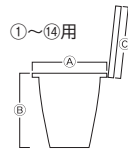

テボ選び
目安表

65 冷温機器

66 ビュツフエ関連

59 うどん・そば・ラーメン

60 ギョーザ・フライヤー

61 すし・蒸し器

62 製菓・ベーカリー用品

63 デイスプレー用品

64 加熱調理器