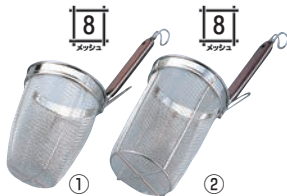

テボ選び  
目安表

65 冷温機器

66 ビュツフエ関連

59 うどん・そば・ラーメン

60 ギョーザ・フライヤー

61 すし・蒸し器

62 製菓・ベーカリー用品

63 デイスプレー用品

64 加熱調理器

大盛用の深型テボ

ピーコック 18-8 木柄 うどん揚 深型

	ページコード	A	B	C	商品コード	価格
①丸底	4-0884-0101	140	180	220	5618000	¥2,600
②平底	4-0884-0201	140	195	220	8122500	¥4,700

③TS 18-8 ケヤキ柄 深型 うどん揚

	ページコード	商品コード	価格
③丸底	4-0884-0301	3814900	¥3,100

●A140 ●B185 ●C205  
●フチ高 25mm  
●吹きこぼれにくい

フジボシ 18-8 ローズ柄 強力深型うどんてぼ

	ページコード	A	B	C	商品コード	価格
④丸底	4-0884-0401	140	180	200	1975000	¥4,300
⑤平底	4-0884-0501	140	160	200	1975100	¥4,300

⑥TS 18-8 デカてぼ

	ページコード	A	B	C	商品コード	価格
⑥丸底	4-0884-0601	160	150	210	6333600	¥4,500
⑥平底	4-0884-0602	150	140	210	6333700	¥4,300

サイズ:φ70×全長300  
線径:0.35mm(⑯)  
毛の材質:ソフトポリエステル  
●ボトルの内部やザルなどの網目の洗浄に  
※在庫が無くなり次第、下1ケタ1コード・2コードの柄とブラシが同色の商品に変更になります。毛の材質も少し固くなります。  
※⑯は線径0.4mm、毛の長さ23mm  
※⑰は線径0.4mm、毛の長さ26mm  
※⑱は線径0.4mm、毛の長さ26mm  
※⑲は在庫なくなり次第同仕様になります。