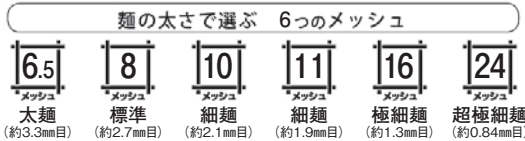

テボ選び
目安表

65 冷温機器

66 ビュツフエ関連

59 うどん・そば・ラーメン

60 ギョーザ・フライヤー

61 すし・蒸し器

62 製菓・ベーカリー用品

63 デイスプレー用品

64 加熱調理器