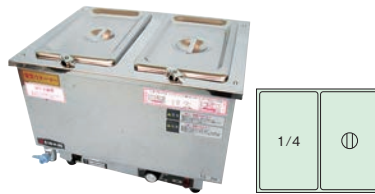

電気ウォーマー

①エイシン 18-8 電気 卓上  
ウォーマー ヨコ型 ES-1W ㊦

ページコード	商品コード	価格
4-0838-0101	0868900	¥58,000
外寸:320×210×H280		
電源:単相100V 750W		
温度調節:30℃~95℃ サーマモ可変式		
収容量:4.2ℓ×1(ホテルパン1/4)		
重量:6kg		

②エイシン 18-8 電気 卓上  
ウォーマー ヨコ型 ES-3W ㊦

ページコード	商品コード	価格
4-0838-0201	0869000	¥70,000
外寸:420×320×H280		
電源:単相100V 750W		
温度調節:30℃~95℃ サーマモ可変式		
収容量:4.2ℓ×2(ホテルパン1/4)		
重量:10kg		
※タテ型のES-3WT(排水バルブ付)		
4-0838-0202 0869100 ¥88,000もあります。		

③エイシン 18-8 電気 卓上  
ウォーマー タテ型 ES-5WT ㊦

ページコード	商品コード	価格
4-0838-0301	0869200	¥116,000
外寸:320×550×H280		
電源:単相100V 1kW		
温度調節:30℃~95℃ サーマモ可変式		
収容量:4.2ℓ×3(ホテルパン1/4)		
重量:12kg		
※ヨコ型のES-5W		
4-0838-0302 0869300 ¥111,000もあります。		

④エイシン 18-8 電気 卓上  
ウォーマー A-4 ㊦

電気ウォーマーポットNWL-870型

容器の組み替えが自由なので大変便利です。  
組み合わせは、10通りできます。

外寸:W型:590×350×H250  
V型:350×590×H250  
単相100V 1,200W  
温度調節:30℃~93℃ サーマモ可変式  
重量:9.5kg(本体のみ)  
過昇防止装置付・水位計付

ヨコ型タイプ(W型)

タテ型タイプ(V型)

注水が簡単な給水口が  
付いています。