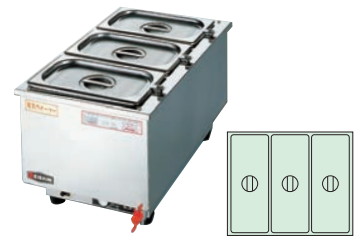

電気ウォーマー

①エイシン 18-8 電気 卓上  
ウォーマー ヨコ型 ES-1W ㊦

ページコード	商品コード	価格
4-0838-0101	0868900	¥58,000
外寸:320×210×H280		
電源:単相100V 750W		
温度調節:30℃~95℃ サーマモ可変式		
収容量:4.2ℓ×1(ホテルパン1/4)		
重量:6kg		

②エイシン 18-8 電気 卓上  
ウォーマー ヨコ型 ES-3W ㊦

ページコード	商品コード	価格
4-0838-0201	0869000	¥70,000
外寸:420×320×H280		
電源:単相100V 750W		
温度調節:30℃~95℃ サーマモ可変式		
収容量:4.2ℓ×2(ホテルパン1/4)		
重量:10kg		
※タテ型のES-3WT(排水バルブ付)		
4-0838-0202 0869100 ¥88,000もあります。		

③エイシン 18-8 電気 卓上  
ウォーマー タテ型 ES-5WT ㊦

ページコード	商品コード	価格
4-0838-0301	0869200	¥116,000
外寸:320×550×H280		
電源:単相100V 1kW		
温度調節:30℃~95℃ サーマモ可変式		
収容量:4.2ℓ×3(ホテルパン1/4)		
重量:12kg		
※ヨコ型のES-5W		
4-0838-0302 0869300 ¥111,000もあります。		

④エイシン 18-8 電気 卓上  
ウォーマー A-4 ㊦

ページコード	商品コード	価格
4-0838-0401	0869400	¥132,000
外寸:610×380×H280		
電源:単相100V 1.5kW		
温度調節:30℃~95℃ サーマモ可変式		
収容量:4.2ℓ×4(ホテルパン1/4)		
重量:13kg		

⑤エイシン 18-8 電気 卓上  
ウォーマー ヨコ型 ES-4W ㊦

ページコード	商品コード	価格
4-0838-0501	0869600	¥103,000
外寸:550×320×H280		
電源:単相100V 1kW		
温度調節:30℃~95℃ サーマモ可変式		
収容量:丸型6.5ℓ×2		
重量:11kg		
※タテ型のES-4WT		
4-0838-0502 0869700 ¥108,000 ㊦もあります。		