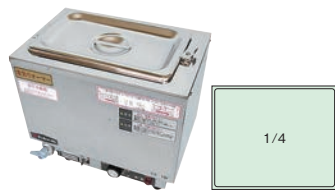

電気ウォーマー

①エイシン 18-8 電気 卓上  
ウォーマー ヨコ型 ES-1W ㊦

ページコード	商品コード	価格
4-0838-0101	0868900	¥58,000
外寸:320×210×H280		
電源:単相100V 750W		
温度調節:30℃~95℃ サーマモ可変式		
収容量:4.2ℓ×1(ホテルパン1/4)		
重量:6kg		

②エイシン 18-8 電気 卓上  
ウォーマー ヨコ型 ES-3W ㊦

ページコード	商品コード	価格
4-0838-0201	0869000	¥70,000
外寸:420×320×H280		
電源:単相100V 750W		
温度調節:30℃~95℃ サーマモ可変式		
収容量:4.2ℓ×2(ホテルパン1/4)		
重量:10kg		
※タテ型のES-3WT(排水バルブ付)		
4-0838-0202 0869100 ¥88,000もあります。		

③エイシン 18-8 電気 卓上  
ウォーマー タテ型 ES-5WT ㊦

ページコード	商品コード	価格
4-0838-0301	0869200	¥116,000
外寸:320×550×H280		
電源:単相100V 1kW		
温度調節:30℃~95℃ サーマモ可変式		
収容量:4.2ℓ×3(ホテルパン1/4)		
重量:12kg		
※ヨコ型のES-5W		
4-0838-0302 0869300 ¥111,000もあります。		

④エイシン 18-8 電気 卓上  
ウォーマー A-4 ㊦

電気ウォーマーポットNWL-870型

容器の組み替えが自由なので大変便利です。  
組み合わせは、10通りできます。

外寸:W型:590×350×H250  
V型:350×590×H250  
単相100V 1,200W  
温度調節:30℃~93℃ サーマモ可変式  
重量:9.5kg(本体のみ)  
過昇防止装置付・水位計付

ヨコ型タイプ(W型)

タテ型タイプ(V型)

注水が簡単な給水口が  
付いています。