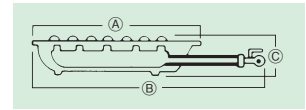

ご注文の際は、
ページ・番号・商品コードをご記入ください。

①自動点火バーナー
立ち消え安全装置付
MD-Z208 ㊦

●圧電式自動点火装置

②ハイカロリーコンロ (2重)
MD-208 ㊦

③ハイカロリーコンロ (1重)
MD-X108 ㊦

④ハイカロリーコンロ (1重)
MD-X148 ㊦

⑤ガスコンロ
ショートバーナー2重 MD-218 ㊦

⑥ハイカロリーコンロ (3重)
MD-308 ㊦

⑦ハイカロリーコンロ (3重)
MD-318 ㊦

地球環境にやさしい、次世代ガスコンロ

操作性:メインコック一つで内炎・外炎の火力調整が簡単にできる。
安全性:一目でわかるコックの開閉確認
清掃性:バーナーヘッドを外して素早く清掃

省エネ
熱効率
45%を達成!

エコ
CO₂の削減
地球環境にやさしい!

	型 式	外形寸法 (mm)			ガス消費量 (kw/h)		ガス接続		寸胴鍋の 使用範囲	LP	13A	価格
		A	B	C	LP	13A	LP	13A				
①	MD-Z208(パイロット付)	330	517	130	10.99	11.74	3分口(φ9.5mm)	3分口(φ9.5mm)	最大36cmまで	4-0806-0101 8268710	4-0806-0102 8268720	¥51,000
	MD-208	330	510	130	10.99	11.74	3分口(φ9.5mm)	4分口(φ13mm)		4-0806-0201 3964410	4-0806-0203 3964420	¥26,000
②	MD-208P(パイロット付)								4-0806-0202 3964510	4-0806-0204 3964520	¥29,000	
	③	MD-X108	230	350	115	2.16	2.8	3分口(φ9.5mm)	3分口(φ9.5mm)	最大20cmまで	4-0806-0301 2894710	4-0806-0303 2894720
MD-X108P(パイロット付)		4-0806-0302 2894610	4-0806-0304 2894620	¥17,500								
④	MD-X148	270	400	135	3.48	4.0	3分口(φ9.5mm)	3分口(φ9.5mm)	最大24cmまで	4-0806-0401 2894910	4-0806-0403 2894920	¥16,500
	MD-X148P(パイロット付)	4-0806-0402 2894810	4-0806-0404 2894820	¥20,000								
⑤	MD-218	330	410	130	10.99	11.74	3分口(φ9.5mm)	4分口(φ13mm)	最大36cmまで	4-0806-0501 0833910	4-0806-0503 0833920	¥30,000
	MD-218P(パイロット付)	4-0806-0502 0833950	4-0806-0504 0833960	¥33,500								
⑥	MD-308	450	685	185	19.28	23.13	3分口(φ9.5mm)	4分口(φ13mm)	最大42cmまで	4-0806-0601 7230510	4-0806-0603 7230520	¥57,000
	MD-308P(パイロット付)	4-0806-0602 4290510	4-0806-0604 4290520	¥60,000								
⑦	MD-318	450	510	190	19.28	23.13	3分口(φ9.5mm)	4分口(φ13mm)	最大42cmまで	4-0806-0701 4290610	4-0806-0703 4290620	¥60,000
	MD-318P(パイロット付)	4-0806-0702 4290710	4-0806-0704 4290720	¥64,000								