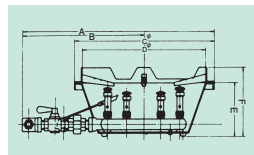

MG-9

⑧マルゼン スーパージャンボバーナー

MG-12J

型式	外形寸法 (mm)						ガス消費量	ガス接続口		寸胴鍋の 使用範囲	LP	13A	価格
	A	B	C	D	E	F		LP	13A				
MG-4B	375	250	249	210	119	170	5.23kW	9.5mm(ゴム管口)	13mm(ゴム管口)	最大28cmまで	4-0806-0801 8429310	4-0806-0806 8429320	¥30,000
MG-9	483	315	335	292	128	174	11.6kW	9.5mm(ゴム管口)	13mm(ゴム管口)	最大36cmまで	4-0806-0802 8429410	4-0806-0807 8429420	¥46,000
MG-12	543	345	395	350	129	183	15.7kW	15A 注1	13mm(ゴム管口)	最大40cmまで	4-0806-0803 8429510	4-0806-0808 8429520	¥57,000
MG-9J	497	315	364	320	155	201	17.4kW	15A 注1	13mm(ゴム管口)	最大42cmまで	4-0806-0804 8429610	4-0806-0809 8429620	¥66,000
MG-12J	557	345	424	379	155	219	23.3kW	15A 注1	15A 注1	最大44cmまで	4-0806-0805 8429710	4-0806-0810 8429720	¥78,000