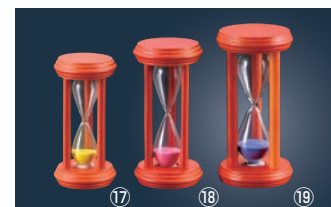

砂時計

ページコード	商品コード	価格
⑰1分計	4-0770-1701 φ45×H 90 3676730	¥1,010
⑱3分計	4-0770-1801 φ50×H100 3676830	¥1,270
⑲5分計	4-0770-1901 φ55×H110 3676930	¥1,380