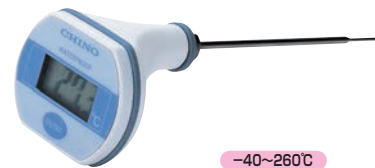

防水

-10~110C

① SATO 壁掛型防水デジタル温度計 F1

ページコード	商品コード	価格
SK-100WP	4-0758-0101	6616500 ¥26,500

寸法:122×85×30(コネクタ部含まず)
 センサパイプ:φ5mm×500mm(先丸)
 センサコード:1.5m 測定精度:±1°C
 最小単位:0.1°C 防水性能:IPX7
 電源:単4形乾電池4本
 材質:指示計/ABS樹脂
 センサパイプ/ステンレス(SUS304)
 センサグリップ/耐熱ナイロン
 (耐熱温度:約100°C)
 センサコード/シリコン(耐熱温度:約150°C)
 ●指示計は壁掛け対応で、センサを付属のクリップで鍋などに固定すれば、両手がフリー

防水

-50~250C

④ テストー 折りたたみ式中心温度計 小型 A1

ページコード	商品コード	価格
testo 104	4-0758-0401	2869431 ¥15,000

外寸:162×48×19
 センサー部:φ3×106
 測定精度:±0.5°C(-30~99.9°C)
 分解能:0.1°C
 防塵防水等級:IP65
 電源:単4乾電池2本
 ●折りたたみ式プローブで安全に保管・持ち運びができます。
 ●オートオフ機能

防水

-40~260C

⑤ チノー 防水型中心温度計 F1

ページコード	商品コード	価格
MF500B	4-0758-0501	2115010 ¥26,100

外寸:本体部/55×54×H45
 センサー部/129
 測定精度:測定温度-9.9~99.9°C...0.5°C±1 digit
 上記測定温度以外...1.0°C±1 digit
 (周囲温度25°Cにおいて)
 防塵防水等級:IP67
 電源:リチウムポリマ電池
 ●食品内部温度を素早く測定できる、針状センサーを持った携帯型温度計。水洗いできるので本体を清潔に保つことができます。
 ●Bluetooth内蔵。スマートフォンアプリ(無償)にデータ収録し、HACCP対応と現場作業を省力化
 ●充電で繰り返し使用できます。(専用充電器でワイヤレス充電)
 ●トレーサビリティ証明書を発行可能
 ●充電器MV-9500-Bは別売です。
 4-0758-0502 2115020 ¥7,000 F1
 ※充電器は初期使用時から必要です。

防水

-40~260C

⑥ チノー 防水型中心温度計 F1

ページコード	商品コード	価格
MF500	4-0758-0601	1298400 ¥7,200

外寸:本体部/55×183×45
 センサー部/φ3.2×130
 測定精度:±0.5°C(-9.9~99.9°Cの範囲)
 ±1.0°C(それ以外の範囲)
 防塵防水等級:IP67
 付属品:センサー保護キャップ(ABS樹脂)
 ●オートパワーオフ機能:30分
 ●わずか2秒で測定
 ●対面画面で見やすい大きな液晶表示
 ※防水構造の為、電池交換はできません(1日3時間の使用で2年以上使用可能です)