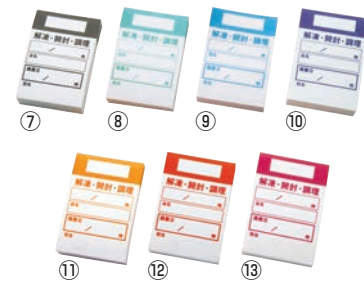

食材の消費期限を守る「食材管理シール」

特長
貼って剥がせて、あとに残らない付箋タイプ

キッチンペッタウィークリー
(100枚綴り 10冊入)

	ページコード	商品コード	価格
⑦	ブラック	4-0646-0701	¥1,500
⑧	グリーン	4-0646-0801	¥1,500
⑨	ブルー	4-0646-0901	¥1,500
⑩	パープル	4-0646-1001	¥1,500
⑪	オレンジ	4-0646-1101	¥1,500
⑫	レッド	4-0646-1201	¥1,500
⑬	ローズ	4-0646-1301	¥1,500

サイズ:42×60

●7色をご用意しております。

●週別や用途に合わせて色を変えてお使いください。

45
ストックポット・
保存容器

46
運搬・
ケータリング

47
ハカリ

48
温度計