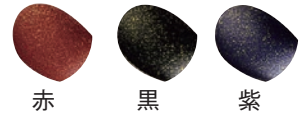

いろは **彩華** 使うたび、和を感じる
和の伝統を感じる、趣ある色使いを纏った今までにない和風トング

材質:ステンレススチール
赤/ウレタン樹脂塗装(漆配合)
黒・紫/アクリル樹脂塗装

サラダサービストング

	ページコード	商品コード	価格
①赤	4277	4-0577-0101	3912700 ¥2,700
②黒	4284	4-0577-0201	3912800 ¥2,600
③紫	4291	4-0577-0301	3912900 ¥2,600

38×195
板厚:2.7mm

スリムテーブルトング

	ページコード	商品コード	価格
④赤	4307	4-0577-0401	3913000 ¥2,700
⑤黒	4314	4-0577-0501	3913100 ¥2,600
⑥紫	4321	4-0577-0601	3913200 ¥2,600

20×240
板厚:2.0mm

N棒型アイストング

	ページコード	商品コード	価格
⑦赤	4338	4-0577-0701	3913300 ¥2,200
⑧黒	4345	4-0577-0801	3913400 ¥2,100
⑨紫	4352	4-0577-0901	3913500 ¥2,100

13×170
板厚:2.0mm

クロー葉味トング

	ページコード	商品コード	価格
⑩赤	4369	4-0577-1001	3913600 ¥1,400
⑪黒	4376	4-0577-1101	3913700 ¥1,400
⑫紫	4383	4-0577-1201	3913800 ¥1,400

10×120
板厚:1.0mm

FAVLE フェイブル 材質:本体/ステンレススチール ブラック/フッ素コーティング