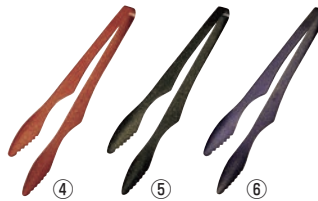

いろは **彩華** 使うたび、和を感じる
和の伝統を感じる、趣ある色使いを纏った今までにない和風トング

材質:ステンレススチール
赤/ウレタン樹脂塗装(漆配合)
黒・紫/アクリル樹脂塗装

サラダサービストング

	ページコード	商品コード	価格
①赤	4277	4-0577-0101	3912700 ¥2,700
②黒	4284	4-0577-0201	3912800 ¥2,600
③紫	4291	4-0577-0301	3912900 ¥2,600

38×195
板厚:2.7mm

スリムテーブルトング

	ページコード	商品コード	価格
④赤	4307	4-0577-0401	3913000 ¥2,700
⑤黒	4314	4-0577-0501	3913100 ¥2,600
⑥紫	4321	4-0577-0601	3913200 ¥2,600

20×240
板厚:2.0mm

N棒型アイストング

	ページコード	商品コード	価格
⑦赤	4338	4-0577-0701	3913300 ¥2,200
⑧黒	4345	4-0577-0801	3913400 ¥2,100
⑨紫	4352	4-0577-0901	3913500 ¥2,100

13×170
板厚:2.0mm

クロー葉味トング

	ページコード	商品コード	価格
⑩赤	4369	4-0577-1001	3913600 ¥1,400
⑪黒	4376	4-0577-1101	3913700 ¥1,400
⑫紫	4383	4-0577-1201	3913800 ¥1,400

10×120
板厚:1.0mm

FAVLE フェイブル 材質:本体/ステンレススチール ブラック/フッ素コーティング