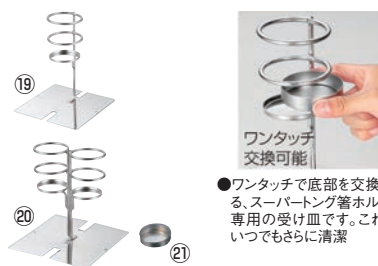

ワンタッチ交換可能
●ワンタッチで底部を交換できる、スーパートング箸ホルダー専用の受け皿です。これで、いつでもさらに清潔

18-8 スーパートング 箸ホルダー

	ページコード	商品コード	価格
⑲シングル	4-0574-1901	150×150×H187	6300900 ¥5,200
⑳ダブル	4-0574-2001	180×180×H187	6301000 ¥7,500

●あらゆる形のトングに対応します。万能トング、スバゲティートング、サービストング、ケーキトング、天ぷらトング、菜箸etc...

㉑スーパートング 箸ホルダー用 受皿

ページコード	商品コード	価格
4-0574-2101	7269500	¥920

φ60×H15