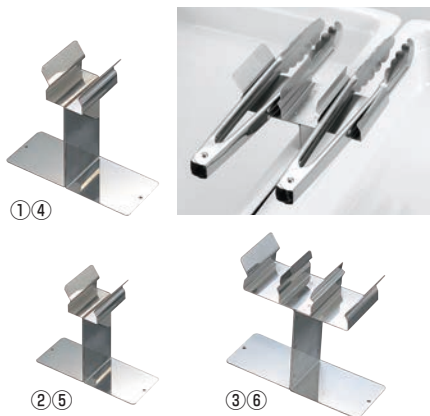

ご注文の際は、
ページ・番号・商品コードをご記入ください。

寸法表示は外寸です。

18-8 トングキャッチャー

	ページコード	商品コード	価格
①大	4-0574-0101	148×60×H135	6580600 ¥2,100
②小	4-0574-0201	117×50×H 99	6554700 ¥1,900
③トリプル	4-0574-0301	160×60×H135	7269600 ¥3,300

エコクリーン 18-8
トングキャッチャー

	ページコード	商品コード	価格
④大	4-0574-0401	148×60×H135	2704500 ¥3,700
⑤小	4-0574-0501	117×50×H 99	2704400 ¥3,460
⑥トリプル	4-0574-0601	160×60×H135	2704600 ¥4,900

※万能トング専用です。
●パットやオードブル皿の間をあけずに置けます。
●釘打ち、ビス止め可能

18-8 サーバースプーン・トングレスト 波型

●ベースはパットの上でもセットできます。
●トングだけでなくお玉レードルも掛けられます。

ワンタッチ交換可能
●ワンタッチで底部を交換できる、スーパートング箸ホルダー専用の受け皿です。これで、いつでもさらに清潔

18-8 スーパートング 箸ホルダー

	ページコード	商品コード	価格
⑲シングル	4-0574-1901	150×150×H187	6300900 ¥5,200
⑳ダブル	4-0574-2001	180×180×H187	6301000 ¥7,500