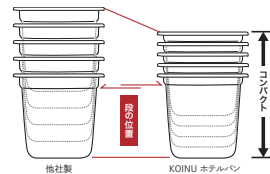

他社製

KOINU ホテルパン

72

① 18-8 ホテルパン 2100シリーズ

外形寸法(mm)	2/1	1/1	3/4	2/3	1/2	L1/2	1/3	1/4	1/6	2/9	1/9	1/12	L1/12	1/18
25mm	4-0225-0101 3971400 ¥11,350 容量 8.2ℓ	4-0225-0106 5637600 ¥4,550 容量 3.7ℓ		4-0225-0115 7387800 ¥3,600 容量 2.2ℓ	4-0225-0121 5637800 ¥2,750 容量 1.7ℓ		4-0225-0130 0328411 ¥2,250 容量 0.9ℓ	4-0225-0136 0328811 ¥1,750 容量 0.6ℓ						
40mm	4-0225-0102 3971500 ¥12,250 容量 12.0ℓ	4-0225-0107 5637700 ¥4,950 容量 5.7ℓ		4-0225-0116 7387900 ¥3,900 容量 4.0ℓ	4-0225-0122 5637900 ¥3,150 容量 2.5ℓ		4-0225-0131 0328412 ¥2,350 容量 1.3ℓ	4-0225-0137 0328812 ¥2,000 容量 0.9ℓ						
65mm	4-0225-0103 5637200 ¥13,050 容量 19.0ℓ	4-0225-0108 0327210 ¥5,200 容量 8.6ℓ	4-0225-0112 0329900 ¥4,350 容量 5.0ℓ	4-0225-0117 0327610 ¥4,200 容量 5.4ℓ	4-0225-0123 0328010 ¥3,400 容量 4.0ℓ	4-0225-0127 0329600 ¥3,650 容量 3.6ℓ	4-0225-0132 0328410 ¥2,900 容量 2.4ℓ	4-0225-0138 0328810 ¥2,300 容量 1.6ℓ	4-0225-0142 0329110 ¥1,700 容量 1.0ℓ		4-0225-0148 0329410 ¥1,650 容量 0.6ℓ	4-0225-0152 5638100 ¥1,600 容量 0.5ℓ		
80mm														4-0225-0156 5638500 ¥2,650 容量 0.3ℓ
100mm	4-0225-0104 5637300 ¥16,300 容量 29.8ℓ	4-0225-0109 0327310 ¥7,450 容量 13.8ℓ	4-0225-0113 0330000 ¥5,450 容量 8.0ℓ	4-0225-0118 0327710 ¥5,450 容量 8.6ℓ	4-0225-0124 0328110 ¥4,600 容量 6.2ℓ	4-0225-0128 0329700 ¥5,800 容量 5.8ℓ	4-0225-0133 0328510 ¥4,200 容量 3.8ℓ	4-0225-0139 0328910 ¥3,650 容量 2.6ℓ	4-0225-0143 0329210 ¥2,800 容量 2.0ℓ	4-0225-0146 7421800 ¥5,650 容量 2.0ℓ	4-0225-0149 0329510 ¥2,650 容量 1.0ℓ	4-0225-0153 5638200 ¥2,650 容量 0.7ℓ	4-0225-0154 5638400 ¥2,650 容量 0.6ℓ	
150mm	4-0225-0105 5637400 ¥19,550 容量 44.0ℓ	4-0225-0110 0327410 ¥12,400 容量 20.4ℓ	4-0225-0114 3971600 ¥9,500 容量 12.0ℓ	4-0225-0119 0327810 ¥10,550 容量 13.0ℓ	4-0225-0125 0328210 ¥8,100 容量 9.2ℓ	4-0225-0129 0329800 ¥8,650 容量 8.8ℓ	4-0225-0134 0328610 ¥6,200 容量 5.8ℓ	4-0225-0140 0329010 ¥5,450 容量 4.0ℓ	4-0225-0144 0329310 ¥4,200 容量 2.4ℓ	4-0225-0147 7421900 ¥6,800 容量 3.0ℓ	4-0225-0150 5638010 ¥4,000 容量 1.5ℓ		4-0225-0155 5638410 ¥4,000 容量 1.0ℓ	
200mm		4-0225-0111 0327500 ¥23,550 容量 28.2ℓ		4-0225-0120 0327900 ¥19,745 容量 18.0ℓ	4-0225-0126 0328300 ¥16,500 容量 13.0ℓ		4-0225-0135 0328700 ¥13,550 容量 7.5ℓ	4-0225-0141 7274180 ¥11,850 容量 5.7ℓ	4-0225-0145 7274190 ¥9,150 容量 3.3ℓ		4-0225-0151 7388000 ¥6,200 容量 2.0ℓ			