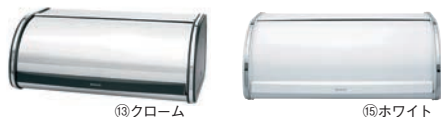

材質:メタクリル樹脂  
●大のつまみの高さ:20mm

電子レンジ容器 エレックシャボ

ページコード	商品コード	価格
⑧PL-1305W 白	1-1090-0801	5650100 ¥2,330
⑨PL-1305B 黒	1-1090-0901	6794700 ¥2,330

外寸:φ250×H140  
材質:受皿・ツミミ/ポリプロピレン(耐熱温度:150℃)  
蓋/ポリカーボネイト(耐熱温度:120℃)

⑩キャンプ ロケータ ケーキカバー

ページコード	商品コード	価格
RD1200CW	1-1090-1001	6759500 ¥7,400

外寸:φ300×H175  
材質:ポリカーボネイト  
※マジックトレイ14インチにセットできます。(別売り)  
1-1090-1002 1829030 ¥1,600

⑪リュミナーク ガラス ケーキドーム

ページコード	商品コード	価格
41415	1-1090-1101	8331100 ¥6,000

■寸 幅×高さ 内寸 高さ  
27cm 320 270 258 H115(95)

⑫ワンタッチ折りたたみ式 角 ケーキカバー

ページコード	商品コード	価格
1-1090-1201	8220320	¥2,500

外寸:307×307×H166  
有効内寸:280×272×H134  
折たたみ時:307×307×H40  
フードリス:スチロール樹脂  
トレイ:ポリプロピレン

⑬クローム

⑮ホワイト

⑭マット