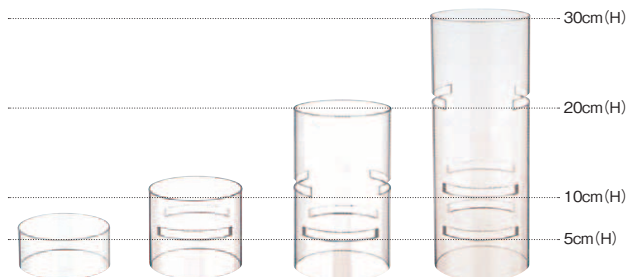

④長角ライトグリーントレイ(8mm厚)

	内寸	商品コード	価格
G3225(S)	320×250	4532800	¥2,700
G5032(M)	500×320	4532900	¥5,000
G6450(L)	640×500	4533000	¥9,300

⑤長角ホワイトトレイ(8mm厚)

	内寸	商品コード	価格
W3225(S)	320×250	4533400	¥2,700
W5032(M)	500×320	4533500	¥5,000
W6450(L)	640×500	4533600	¥9,300

⑥長角ミラートレイ(8mm厚)

	内寸	商品コード	価格
M3225(S)	320×250	4534000	¥3,000
M5032(M)	500×320	4534100	¥6,500
M6450(L)	640×500	4534200	¥11,500

⑦ユニットベース(クリアー)

商品コード	内寸	商品コード	価格
C1205(SS)	φ120×50	4534300	¥500
C1210(S)	φ120×100	4534400	¥1,000
C1220(M)	φ120×200	4534500	¥2,100
C1230(L)	φ120×300	4534600	¥3,000