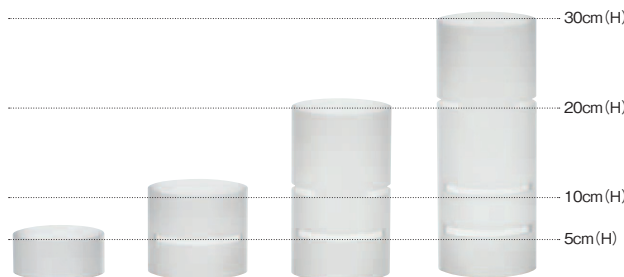

⑧ユニットベース(サテン)