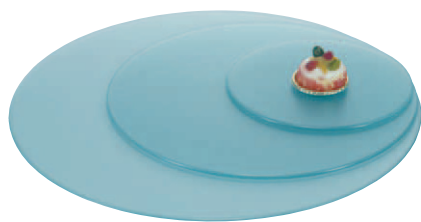

# BUFFET STATION

モダンで心地よいデザインはシンプルで上品な色彩です。下記のアイテムからお選びいただけます。

buffetステーションは単品でも連結させても自由な組み合わせで料理を一層引き立たせて魅力的な空間を演出できます。

A5

①丸ライトグリーントレイ(8mm厚)

	内寸	商品コード	価格
G0031(S)	φ310	4532500	¥3,300
G0051(M)	φ510	4532600	¥8,000
G0067(L)	φ670	4532700	¥13,000