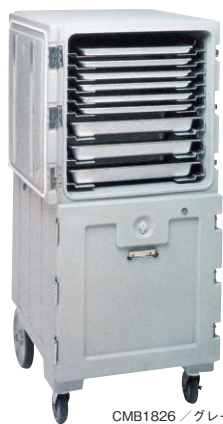

●お手数ですが、ご注文の際には7桁の商品コードをご記入下さい。

CAMBRO COMBO CARTS **保温用**

オープンからそのままカートへ。

CMB1826 / グレー

フードパン収納数
深さ：フルサイズ
65 24枚
100 16枚
150 12枚
200 8枚

容易に調節可能なレールはあらゆる高さのシートパンを入れる事ができます。

660×455×H25のシートパン大で12枚、455×330×H25のシートパン小で24枚1ボックスに入れる事ができます。

65の深さのホテルパン・フルサイズ(1/1)を12枚まで1ボックスに入れる事ができます。

メニュークリップに中身や届け先などを書いておけます。

① コンボカート CMB1826

| カラー | 商品コード |
|---------|---------|
| ダークブラウン | 4125600 |
| グレー | 4125700 |

外寸：648×870×H1,648 内寸：560×675×H575×2
ピッチ間隔：50mm 重量：103kg
●このカートは熱に強くオープンから出してすぐに積み込む事ができます。
●内部に高密度なポリウレタン発泡断熱材を使用しています。
●チューブゴム製のガスケットにより外気を遮断して、食品の数時間保温が可能です。
●ドアはマグネットの蝶番で270°開きますから邪魔になりません。
●後部の埋め込み式ハンドルで移動簡単。

大小のキャスターはでこぼこの床でも簡単に移動できます。

●キャスター：
前輪：φ127
自在キャスター×2
(ストッパー1ヶ付)
後輪：φ254
固定キャスター×2

CAMCARTS (シートパン用) **NSF** 保温用

コーヒーベージュ

カムカート (シートパン用) ②1826LTC

| カラー | 商品コード |
|----------|---------|
| ダークブラウン | 0926400 |
| コーヒーベージュ | 0926500 |

外寸：550×815×H955
内寸：460×664×H667
容積：16.39ℓ 重量：39kg
キャスター：φ152 固定×2 自在×2 (内1ヶストッパー付)
●別売のシートパン大を13枚、455×330×H25のシートパン小を26枚収納できます。
●上部に取り外し可能な、カッティングボード(まな板)が付いています。
レール間隔：45mm

ダークブラウン

カムカート (シートパン用) ③1826DTC